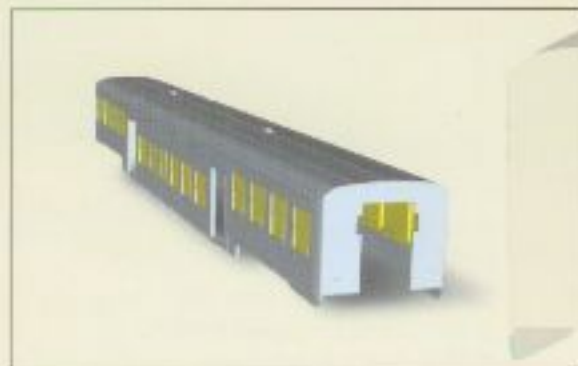

Fotografia gentilmente concessa da Tubitrac

www.trheingold.com

email: info@trheingold.com

info-line: 333.62.79.007