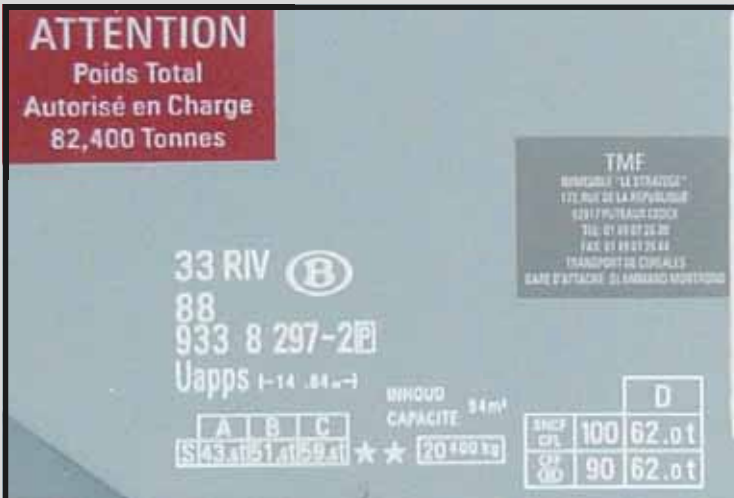

B-models : attention apportée aux détails & inscriptions nettes