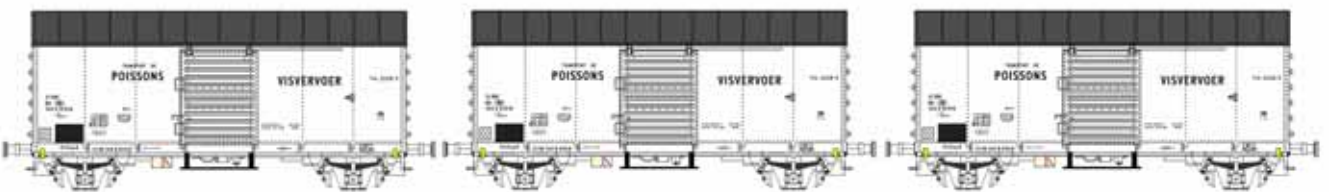

45.707 **set B - coffret B**
comme 45.706 mais avec autres numéros d'immatriculation - wie 45.706 aber mit neuen Betriebsnummern

Andere modellen in voorbereiding ..