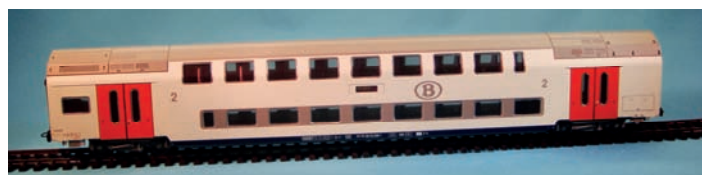

NMBS M6-rijtuigen / Voitures M6 de la SNCB

Het model

- Exact schaalmodel H0 (1:87) van de M6 dubbeldeksrijtuigen.
- Fijne gedetailleerde wagenkast met loepzuivere en volledige opschriften, fijn afgewerkt dak voorzien van alle roosters, fraai weergegeven interieur.
- Wisseling van front- en sluitseinen (warm wit/rood) bij het stuurrijtuig, met ingebouwde stuurpostverlichting, rijtuigen voorbereid voor binnenverlichting én sluitverlichting.
- Stuurrijtuig voorzien van 8-polige decoderstekker (NEM 652).
- Alle versies van het stuurrijtuig met imitatie van de automatische koppeling, naar wens te vervangen door een functionele koppeling om meerdere treinen te koppelen.
- Versie voor 2-railsysteem: art.nr. 60xx.
- Versie voor 3-railsysteem: art.nr. 61xx, met functiedecoder in het stuurrijtuig en niet-geïsoleerde wielen.

Le modèle

- *Modèle exacte en échelle H0 (1:87) des voitures M6.*
- *Haut niveau de détail avec inscriptions impeccables et complètes, toiture finement détaillée avec toutes les grilles, reproduction fine de l'intérieur.*
- *Inversion des feux (blanc chaud/rouge) sur la voiture pilote, avec éclairage de cabine de conduite, voitures préparées pour éclairage d'intérieur et feux de fin de convoi.*
- *Voiture pilote avec fiche décodeur à 8 pôles (NEM 652).*
- *Toutes les versions de la voiture pilote avec imitation de l'attelage automatique, à remplacer par un attelage fonctionnel pour coupler plusieurs trains.*
- *Versions pour le système 2-rails: références 60xx.*
- *Versions pour le système 3-rails: références 61xx, avec décodeur de fonctions dans la voiture pilote et des roues non isolées.*