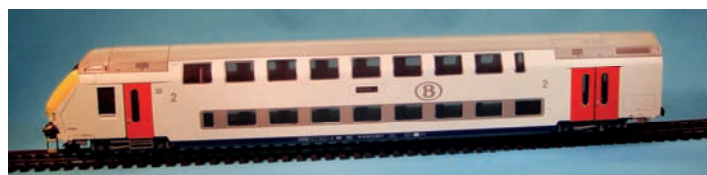

NMBS M6-rijtuigen / Voitures M6 de la SNCB

Het model

- Exact schaalmodel H0 (1:87) van de M6 dubbeldeksrijtuigen.
- Fijne gedetailleerde wagenkast met loepzuivere en volledige opschriften, fijn afgewerkt dak voorzien van alle roosters, fraai weergegeven interieur.
- Wisseling van front- en sluitseinen (warm wit/rood) bij het stuurrijtuig, met ingebouwde stuurpostverlichting, rijtuigen voorbereid voor binnenverlichting én sluitverlichting.
- Stuurrijtuig voorzien van 8-polige decoderstekker (NEM 652).
- Alle versies van het stuurrijtuig met imitatie van de automatische koppeling, naar wens te vervangen door een functionele koppeling om meerdere treinen te koppelen.
- Versie voor 2-railsysteem: art.nr. 60xx.
- Versie voor 3-railsysteem: art.nr. 61xx, met functiedecoder in het stuurrijtuig en niet-geïsoleerde wielen.

Le modèle

- *Modèle exacte en échelle H0 (1:87) des voitures M6.*
- *Haut niveau de détail avec inscriptions impeccables et complètes, toiture finement détaillée avec toutes les grilles, reproduction fine de l'intérieur.*
- *Inversion des feux (blanc chaud/rouge) sur la voiture pilote, avec éclairage de cabine de conduite, voitures préparées pour éclairage d'intérieur et feux de fin de convoi.*
- *Voiture pilote avec fiche décodeur à 8 pôles (NEM 652).*
- *Toutes les versions de la voiture pilote avec imitation de l'attelage automatique, à remplacer par un attelage fonctionnel pour coupler plusieurs trains.*
- *Versions pour le système 2-rails: références 60xx.*
- *Versions pour le système 3-rails: références 61xx, avec décodeur de fonctions dans la voiture pilote et des roues non isolées.*