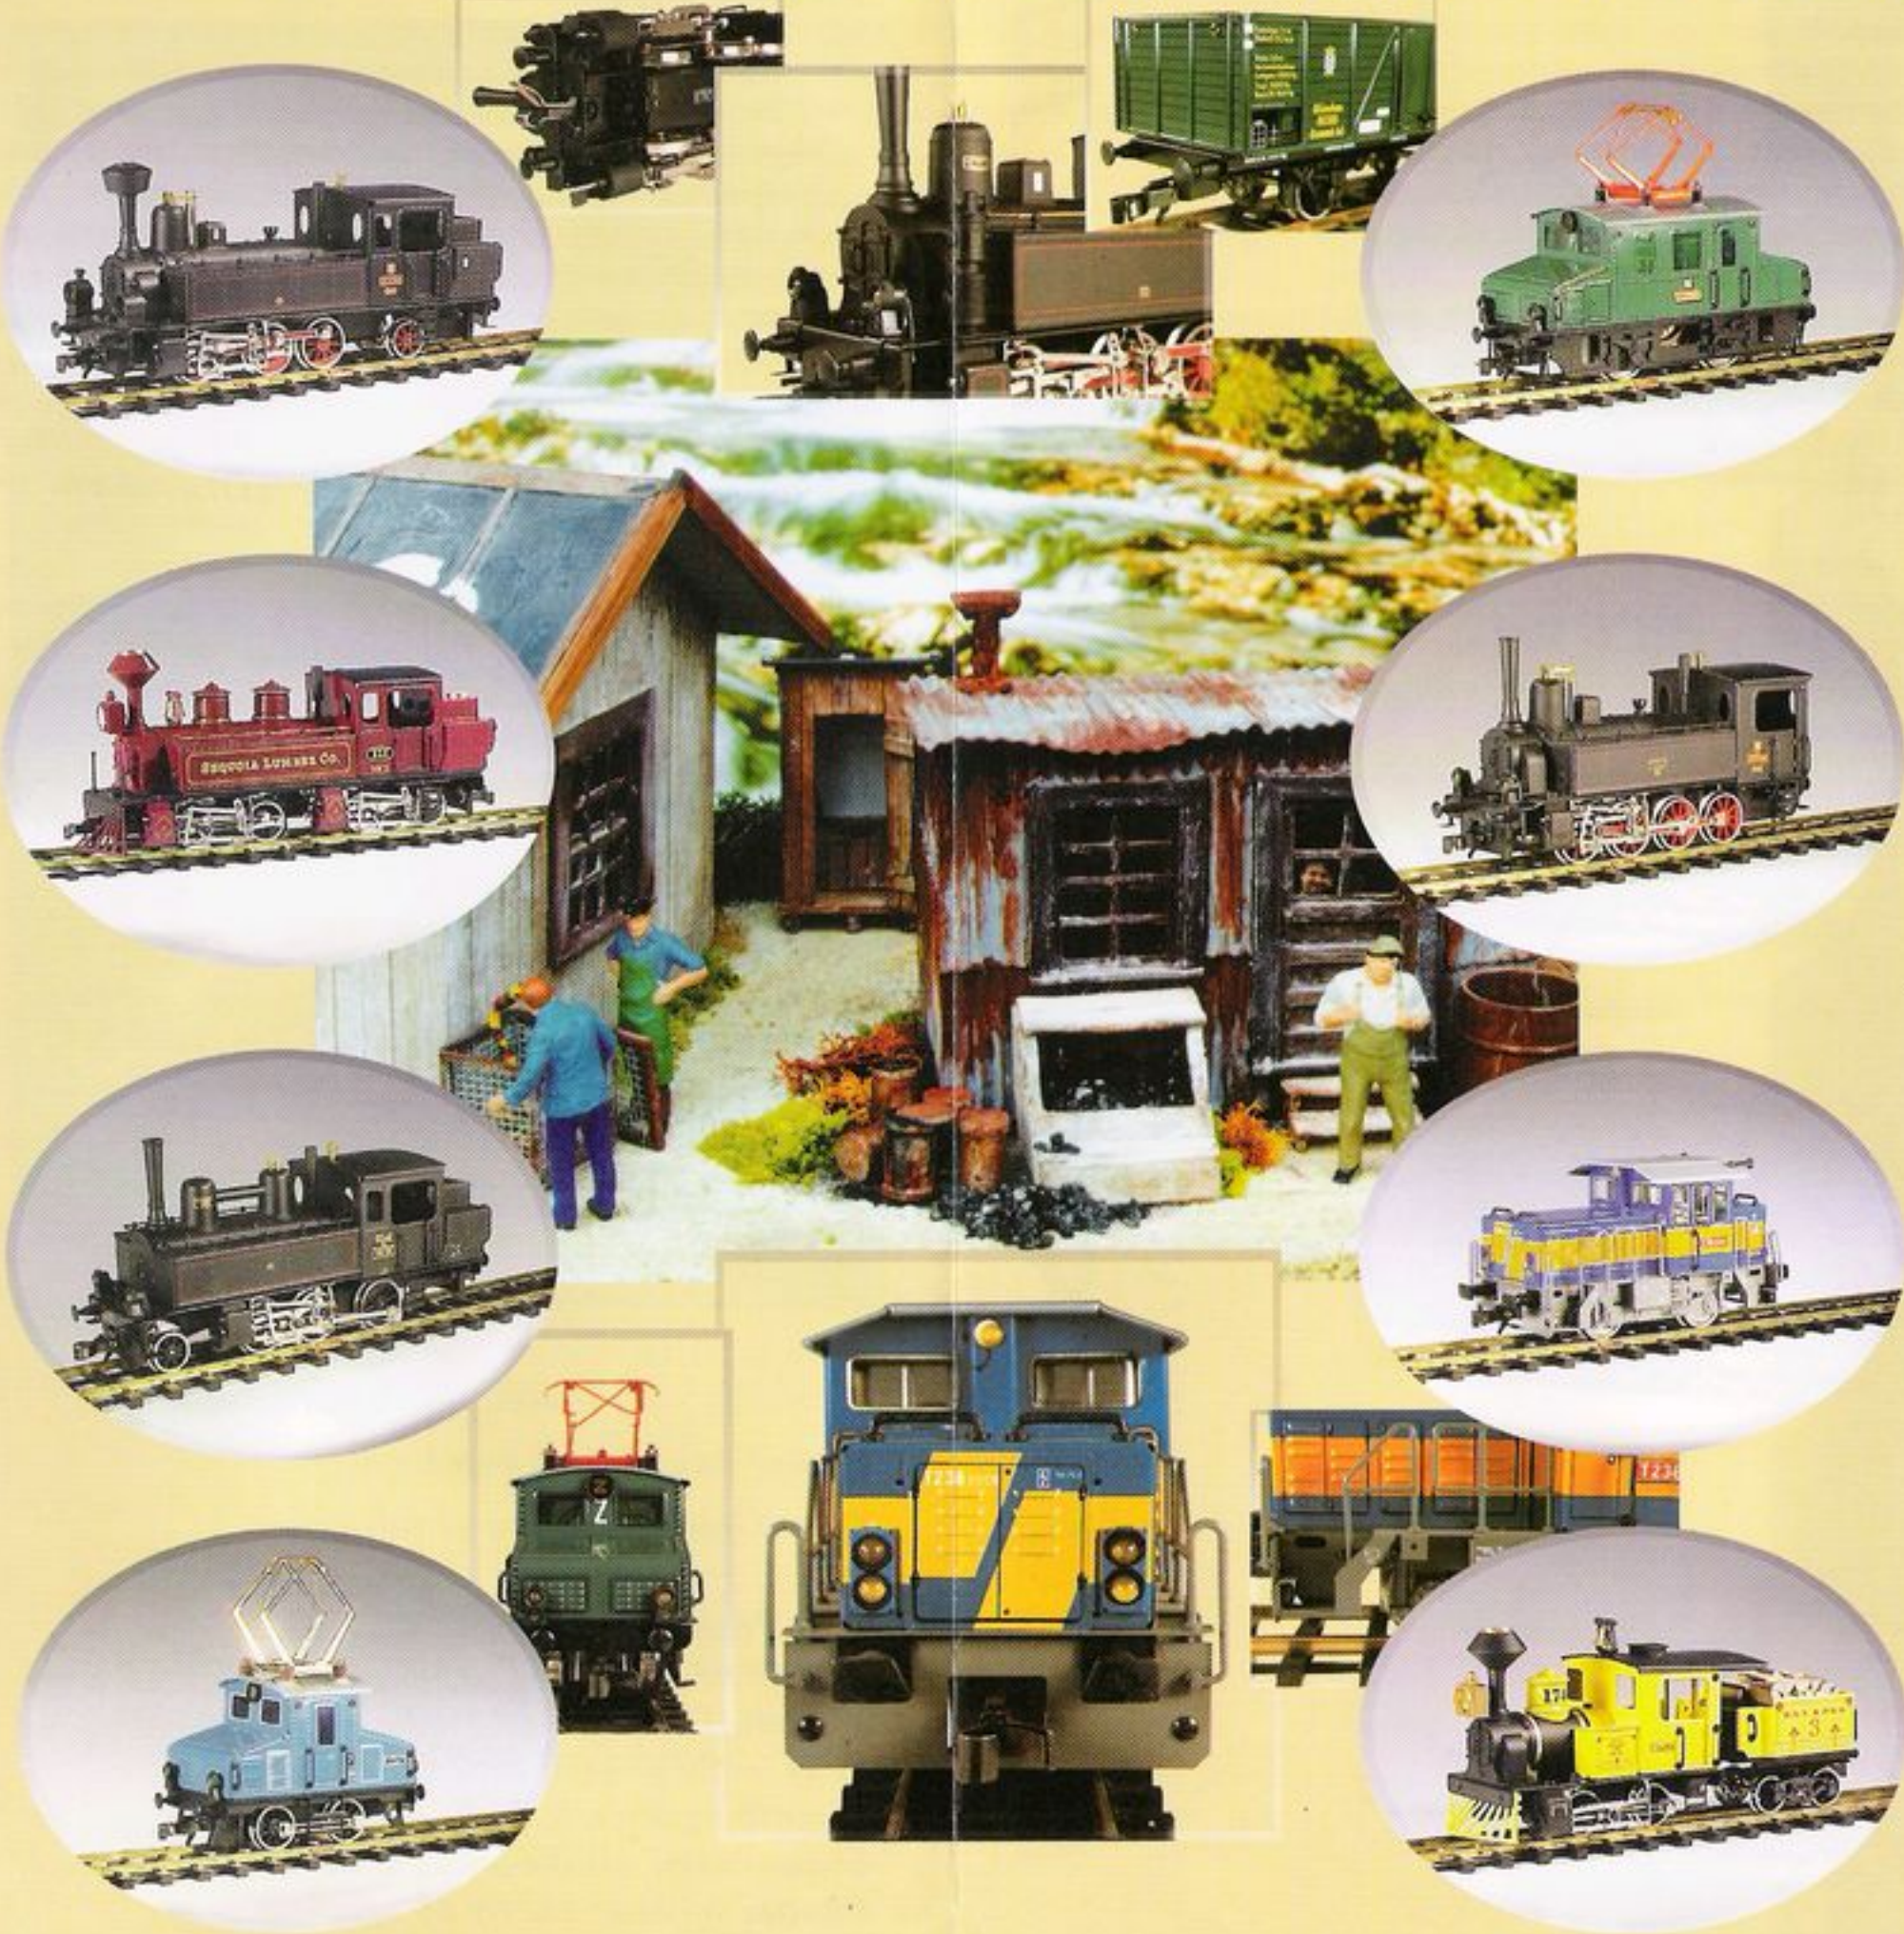

Obchod s modelovou železnicí a příslušenstvím (velikost "0" - ETS®)
Special Shop with Model Trains and Railway Accessories ("0" Gauge - ETS®)
Modelleisenbahn - Fachgeschäft (Spur "0" - ETS® und Zubehör)

ELECTRIC TRAIN SYSTEMS
CELOKOVOVÉ MODELY * ALL METAL * GANZMETALLMODELLE