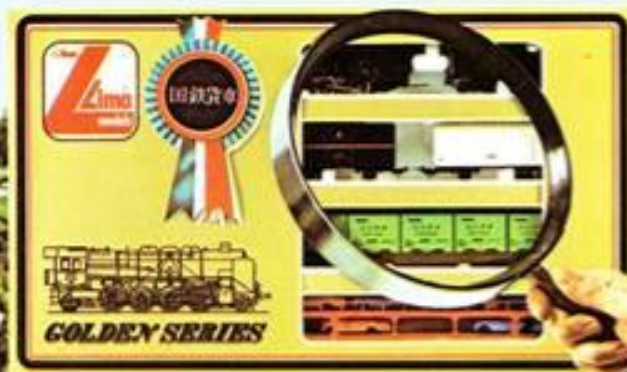

104511 国鉄貨車セット (ディーゼル)

106346 国電セット (紀武線)

106344 国電セット (京浜東北線)

106340 国電セット (山ノ手線)

106342 国電セット (中央線)

106310 国鉄新幹線セット

106311 国鉄貨車セット