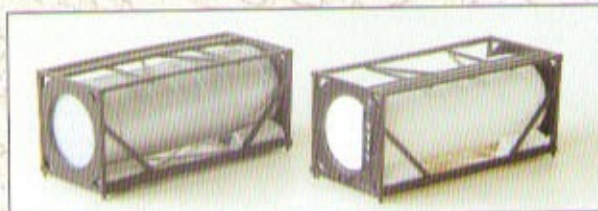

Best.-Nr. 250 150 MB Actros HZ "Fulda"

€ 20,20 / DM 39,50

ZUBEHÖR

EDITION

Best.-Nr. 500 194 Tankcontainer (2 Stück) für Spur TT
Maßstab 1:120 € 4,04 / DM 7,90

Best.-Nr. 500 125 Fahrgestelle für 20ft.- und 30ft.-Container
(2 Stück) € 7,11 / DM 13,90