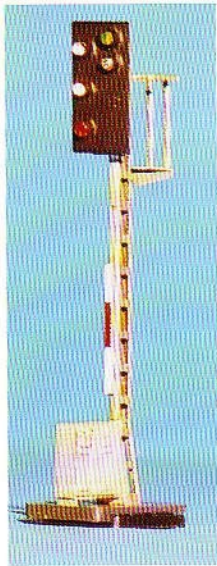

alphamodell® Neuheiten 2001

- (Handmuster)
- 4050 Vorsignal TT
 - 4060 Hauptsignal mit 2 Lichtern TT
 - 4070 Hauptsignal mit 2 Lichtern TT
 - 4080 Hauptsignal mit 3 Lichtern TT
 - 4090 Hauptsignal mit 3 Lichtern TT

DB

- (Handmuster)
- 6050 Vorsignal HO
 - 6060 Hauptsignal mit 2 Lichtern HO
 - 6070 Hauptsignal mit 2 Lichtern HO
 - 6080 Hauptsignal mit 3 Lichtern HO
 - 6090 Hauptsignal mit 3 Lichtern HO

DB

- (Handmuster)
- FS** in Vorbereitung!
FS Lichtsignal Serie

- (Handmuster)
- SNCF** in Vorbereitung!
SNCF Lichtsignal Serie

alphamodell[®] HO Neuheiten 2002

5210 ÖBB Schutzsignal
Handmuster

5220 ÖBB Hauptsignal
Handmuster

5230 ÖBB Hauptsignal
Handmuster

5250 ÖBB Hauptsignal
Handmuster

5280 ÖBB Hauptsignal
Handmuster

5290 ÖBB Hauptsignal
Handmuster

NS Lichtsignal
(in vorbereitung)

Alphamodell Modellbau
H-1437 Budapest, Ungarn