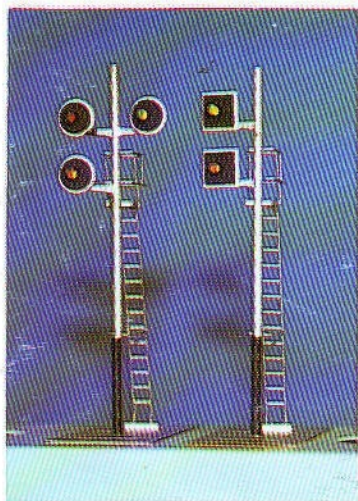

alphamodell® Neuheiten 2001

- (Handmuster)
- 4050 Vorsignal TT
 - 4060 Hauptsignal mit 2 Lichtern TT
 - 4070 Hauptsignal mit 2 Lichtern TT
 - 4080 Hauptsignal mit 3 Lichtern TT
 - 4090 Hauptsignal mit 3 Lichtern TT

DB

- (Handmuster)
- 6050 Vorsignal HO
 - 6060 Hauptsignal mit 2 Lichtern HO
 - 6070 Hauptsignal mit 2 Lichtern HO
 - 6080 Hauptsignal mit 3 Lichtern HO
 - 6090 Hauptsignal mit 3 Lichtern HO

DB

- (Handmuster)
- FS** in Vorbereitung!
FS Lichtsignal Serie

- (Handmuster)
- SNCF** in Vorbereitung!
SNCF Lichtsignal Serie

alphamodell[®] HO Neuheiten 2002

5210 ÖBB Schutzsignal
Handmuster

5220 ÖBB Hauptsignal
Handmuster

5230 ÖBB Hauptsignal
Handmuster

5250 ÖBB Hauptsignal
Handmuster

5280 ÖBB Hauptsignal
Handmuster

5290 ÖBB Hauptsignal
Handmuster

NS Lichtsignal
(in vorbereitung)

Alphamodell Modellbau
H-1437 Budapest, Ungarn