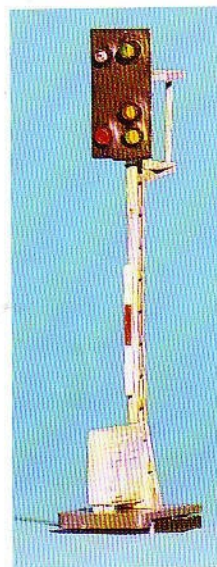

alphamodell® Neuheiten 2001

- (Handmuster)
- 4050 Vorsignal TT
 - 4060 Hauptsignal mit 2 Lichtern TT
 - 4070 Hauptsignal mit 2 Lichtern TT
 - 4080 Hauptsignal mit 3 Lichtern TT
 - 4090 Hauptsignal mit 3 Lichtern TT

DB

- (Handmuster)
- 6050 Vorsignal HO
 - 6060 Hauptsignal mit 2 Lichtern HO
 - 6070 Hauptsignal mit 2 Lichtern HO
 - 6080 Hauptsignal mit 3 Lichtern HO
 - 6090 Hauptsignal mit 3 Lichtern HO

DB

- (Handmuster)
- FS** in Vorbereitung!
FS Lichtsignal Serie

- (Handmuster)
- SNCF** in Vorbereitung!
SNCF Lichtsignal Serie

alphamodell[®] HO Neuheiten 2002

5210 ÖBB Schutzsignal
Handmuster

5220 ÖBB Hauptsignal
Handmuster

5230 ÖBB Hauptsignal
Handmuster

5250 ÖBB Hauptsignal
Handmuster

5280 ÖBB Hauptsignal
Handmuster

5290 ÖBB Hauptsignal
Handmuster

NS Lichtsignal
(in vorbereitung)

Alphamodell Modellbau
H-1437 Budapest, Ungarn