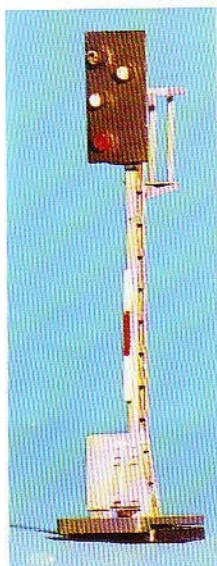

alphamodell® Neuheiten 2001

- (Handmuster)
- 4050 Vorsignal TT
 - 4060 Hauptsignal mit 2 Lichtern TT
 - 4070 Hauptsignal mit 2 Lichtern TT
 - 4080 Hauptsignal mit 3 Lichtern TT
 - 4090 Hauptsignal mit 3 Lichtern TT

DB

- (Handmuster)
- 6050 Vorsignal HO
 - 6060 Hauptsignal mit 2 Lichtern HO
 - 6070 Hauptsignal mit 2 Lichtern HO
 - 6080 Hauptsignal mit 3 Lichtern HO
 - 6090 Hauptsignal mit 3 Lichtern HO

DB

- (Handmuster)
- FS** in Vorbereitung!
FS Lichtsignal Serie

- (Handmuster)
- SNCF** in Vorbereitung!
SNCF Lichtsignal Serie

alphamodell[®] HO Neuheiten 2002

5210 ÖBB Schutzsignal
Handmuster

5220 ÖBB Hauptsignal
Handmuster

5230 ÖBB Hauptsignal
Handmuster

5250 ÖBB Hauptsignal
Handmuster