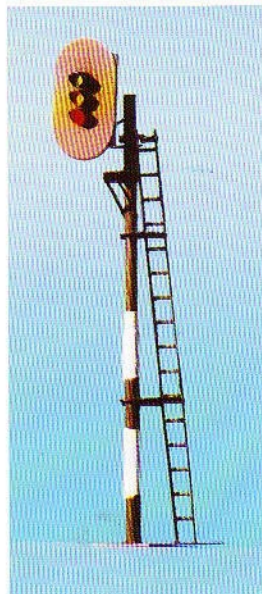

NS Lichtsignal
(in vorbereitung)

Alphamodell Modellbau
H-1437 Budapest, Ungarn