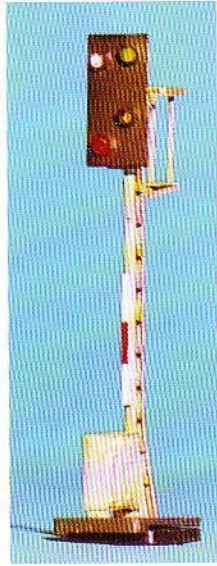

alphamodell® Neuheiten 2001

- (Handmuster)
- 4050 Vorsignal TT
 - 4060 Hauptsignal mit 2 Lichtern TT
 - 4070 Hauptsignal mit 2 Lichtern TT
 - 4080 Hauptsignal mit 3 Lichtern TT
 - 4090 Hauptsignal mit 3 Lichtern TT

DB

- (Handmuster)
- 6050 Vorsignal HO
 - 6060 Hauptsignal mit 2 Lichtern HO
 - 6070 Hauptsignal mit 2 Lichtern HO
 - 6080 Hauptsignal mit 3 Lichtern HO
 - 6090 Hauptsignal mit 3 Lichtern HO

DB

- (Handmuster)
- FS** in Vorbereitung!
FS Lichtsignal Serie

- (Handmuster)
- SNCF** in Vorbereitung!
SNCF Lichtsignal Serie

alphamodell[®] HO Neuheiten 2002

5210 ÖBB Schutzsignal
Handmuster

5220 ÖBB Hauptsignal
Handmuster

5230 ÖBB Hauptsignal
Handmuster

5250 ÖBB Hauptsignal
Handmuster

5280 ÖBB Hauptsignal
Handmuster

5290 ÖBB Hauptsignal
Handmuster

NS Lichtsignal
(in vorbereitung)

Alphamodell Modellbau
H-1437 Budapest, Ungarn