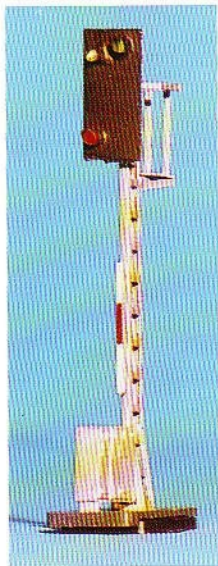

alphamodell® Neuheiten 2001

- (Handmuster)
- 4050 Vorsignal TT
 - 4060 Hauptsignal mit 2 Lichtern TT
 - 4070 Hauptsignal mit 2 Lichtern TT
 - 4080 Hauptsignal mit 3 Lichtern TT
 - 4090 Hauptsignal mit 3 Lichtern TT

DB

- (Handmuster)
- 6050 Vorsignal HO
 - 6060 Hauptsignal mit 2 Lichtern HO
 - 6070 Hauptsignal mit 2 Lichtern HO
 - 6080 Hauptsignal mit 3 Lichtern HO
 - 6090 Hauptsignal mit 3 Lichtern HO

DB

- (Handmuster)
- FS** in Vorbereitung!
FS Lichtsignal Serie

- (Handmuster)
- SNCF** in Vorbereitung!
SNCF Lichtsignal Serie

alphamodell[®] HO Neuheiten 2002

5210 ÖBB Schutzsignal
Handmuster

5220 ÖBB Hauptsignal
Handmuster

5230 ÖBB Hauptsignal
Handmuster

5250 ÖBB Hauptsignal
Handmuster