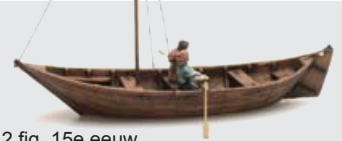

10.334

Roeiboot + 2 fig. 15e eeuw
Ruderboot mit 2 Fig 15.Jh