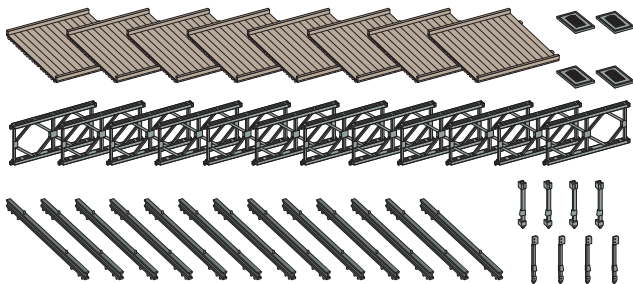

US M60A1
 KIT/BAUSATZ H0: 1870135

BRD Bundeswehr torennummers
 KIT/BAUSATZ H0: 1870136

111111	222222
333333	444444
555555	666666
777777	888888
999999	000000

Bailey Bridge M1 standard bridge
 KIT/BAUSATZ H0: 1870140

Bailey Bridge M1 extension set
 KIT/BAUSATZ H0: 1870141

Baileybridge M1 Kit & extension set

Bailey Bridge M1 standard bridge
 KIT/BAUSATZ H0: 1870140

Brug gebouwd met 1 Standard Bridge Kit.
 Brücke gebaut mit 1 Standard Bridge Kit.
 Bridge built using 1 Standard Bridge Kit.

Bailey Bridge M1 extension set
 KIT/BAUSATZ H0: 1870141

Met meerdere extensie sets zijn de mogelijkheden eindeloos.
 Mit mehrere Extension-Sets gibt es viele Möglichkeiten.
 Multiple Extension-sets make for endless possibilities.