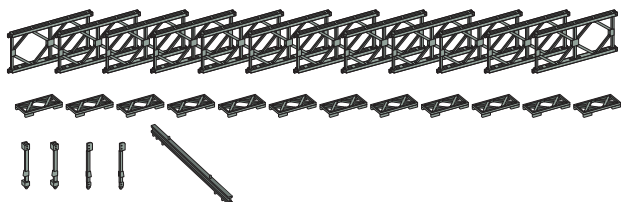

US M60A1
 KIT/BAUSATZ H0: 1870135

BRD Bundeswehr torennummers
 KIT/BAUSATZ H0: 1870136

111111	222222
333333	444444
555555	666666
777777	888888
999999	000000

Bailey Bridge M1 standard bridge
 KIT/BAUSATZ H0: 1870140

Bailey Bridge M1 extension set
 KIT/BAUSATZ H0: 1870141

Baileybridge M1 Kit & extension set

Bailey Bridge M1 standard bridge
 KIT/BAUSATZ H0: 1870140

Brug gebouwd met 1 Standard Bridge Kit.
 Brücke gebaut mit 1 Standard Bridge Kit.
 Bridge built using 1 Standard Bridge Kit.

Bailey Bridge M1 extension set
 KIT/BAUSATZ H0: 1870141

Met meerdere extensie sets zijn de mogelijkheden eindeloos.
 Mit mehrere Extension-Sets gibt es viele Möglichkeiten.
 Multiple Extension-sets make for endless possibilities.