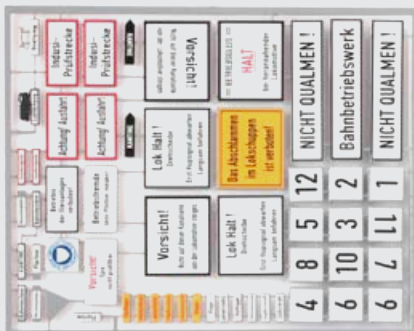

Beschoeiing (N)

Ufermauer (N) | Campschedding (N)
KIT/BAUSATZ N: 7160014

Houten perronwand (N)

Bahnsteigkanten aus Holz (N)
Wooden platform edge (N)
KIT/BAUSATZ N: 7160015

1:120 | TT
MODELLEN | MODELLE