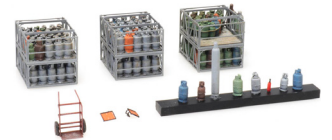

Vrachtwagenlading 'platteland'
Klein LKW Ladung Gemüse
(25mm x 14mm)

487.801.80

Lading melkbussen | Ladung
Milchkannen (52mm x 22 mm)

487.801.81

Lading gasflessen | Ladung
Gasflaschen (62mm x 22mm)

487.801.82