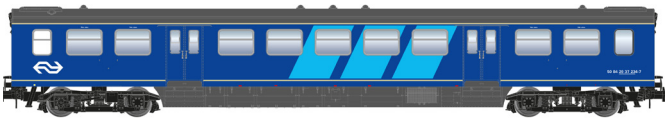

20.154.10

Plan E CDBD 234-7, 2e klas, Ep. IV