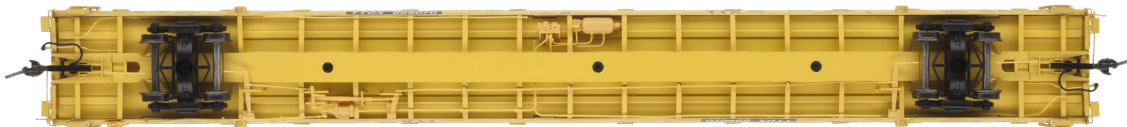

Undercarriage Detail