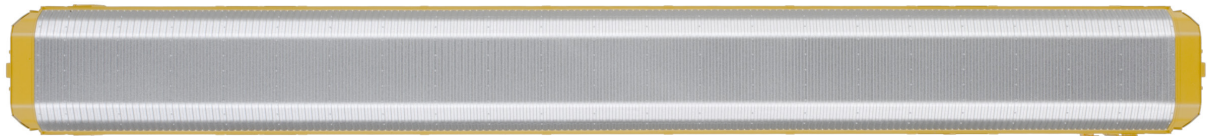

**NEW
MODEL!**

CN-GTW

CP-S00

ARRIVED IN: FEBRUARY

HO
SCALE

ATLAS MASTER® HO GUNDERSON® MULTI-MAX™ AUTO RACK

MSRP: \$99.95 | UNDEC MSRP: \$89.95

ITEM #	ROAD NAME	ROAD #
20 005 656	Undecorated	-
20 005 657	BNSF (Orange)	696201
20 005 658	BNSF (Orange)	696240
20 005 659	BNSF (Orange)	696248
20 005 660	BNSF (Orange)	696253
20 005 661	CN-GTW	695799
20 005 662	CN-GTW	695790
20 005 663	CN-GTW	695787
20 005 664	CN-GTW	695768
20 005 665	CP-SOO	519003
20 005 666	CP-SOO	519027
20 005 667	CP-SOO	519081
20 005 668	CP-SOO	519090
20 005 669	Kansas City Southern	696018
20 005 670	Kansas City Southern	696033
20 005 671	Kansas City Southern	696068
20 005 672	Kansas City Southern	696070