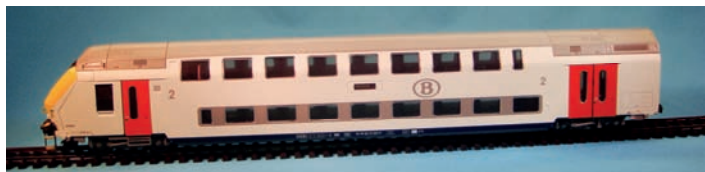

## NMBS M6-rijtuigen / Voitures M6 de la SNCB

### Het model

- Exact schaalmodel H0 (1:87) van de M6 dubbeldeksrijtuigen.
- Fijne gedetailleerde wagenkast met loepzuivere en volledige opschriften, fijn afgewerkt dak voorzien van alle roosters, fraai weergegeven interieur.
- Wisseling van front- en sluitseinen (warm wit/rood) bij het stuurrijtuig, met ingebouwde stuurpostverlichting, rijtuigen voorbereid voor binnenverlichting én sluitverlichting.
- Stuurrijtuig voorzien van 8-polige decoderstekker (NEM 652).
- Alle versies van het stuurrijtuig met imitatie van de automatische koppeling, naar wens te vervangen door een functionele koppeling om meerdere treinen te koppelen.
- Versie voor 2-railsysteem: art.nr. 60xx.
- Versie voor 3-railsysteem: art.nr. 61xx, met functiedecoder in het stuurrijtuig en niet-geïsoleerde wielen.

### Le modèle

- *Modèle exacte en échelle H0 (1:87) des voitures M6.*
- *Haut niveau de détail avec inscriptions impeccables et complètes, toiture finement détaillée avec toutes les grilles, reproduction fine de l'intérieur.*
- *Inversion des feux (blanc chaud/rouge) sur la voiture pilote, avec éclairage de cabine de conduite, voitures préparées pour éclairage d'intérieur et feux de fin de convoi.*
- *Voiture pilote avec fiche décodeur à 8 pôles (NEM 652).*
- *Toutes les versions de la voiture pilote avec imitation de l'attelage automatique, à remplacer par un attelage fonctionnel pour coupler plusieurs trains.*
- *Versions pour le système 2-rails: références 60xx.*
- *Versions pour le système 3-rails: références 61xx, avec décodeur de fonctions dans la voiture pilote et des roues non isolées.*