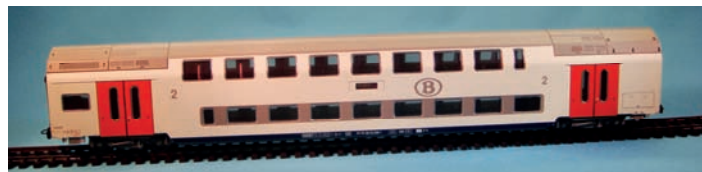

## NMBS M6-rijtuigen / Voitures M6 de la SNCB

### Het model

- Exact schaalmodel H0 (1:87) van de M6 dubbeldeksrijtuigen.
- Fijne gedetailleerde wagenkast met loepzuivere en volledige opschriften, fijn afgewerkt dak voorzien van alle roosters, fraai weergegeven interieur.
- Wisseling van front- en sluitseinen (warm wit/rood) bij het stuurrijtuig, met ingebouwde stuurpostverlichting, rijtuigen voorbereid voor binnenverlichting én sluitverlichting.
- Stuurrijtuig voorzien van 8-polige decoderstekker (NEM 652).
- Alle versies van het stuurrijtuig met imitatie van de automatische koppeling, naar wens te vervangen door een functionele koppeling om meerdere treinen te koppelen.
- Versie voor 2-railsysteem: art.nr. 60xx.
- Versie voor 3-railsysteem: art.nr. 61xx, met functiedecoder in het stuurrijtuig en niet-geïsoleerde wielen.

### Le modèle

- *Modèle exacte en échelle H0 (1:87) des voitures M6.*
- *Haut niveau de détail avec inscriptions impeccables et complètes, toiture finement détaillée avec toutes les grilles, reproduction fine de l'intérieur.*
- *Inversion des feux (blanc chaud/rouge) sur la voiture pilote, avec éclairage de cabine de conduite, voitures préparées pour éclairage d'intérieur et feux de fin de convoi.*
- *Voiture pilote avec fiche décodeur à 8 pôles (NEM 652).*
- *Toutes les versions de la voiture pilote avec imitation de l'attelage automatique, à remplacer par un attelage fonctionnel pour coupler plusieurs trains.*
- *Versions pour le système 2-rails: références 60xx.*
- *Versions pour le système 3-rails: références 61xx, avec décodeur de fonctions dans la voiture pilote et des roues non isolées.*