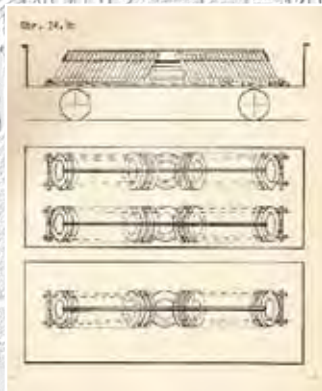

21195/A Stahlbrücke, Bausatz - 8 Blöcke, 75x300x53 mm
 21195/A Steel bridge, building kit - 8 blocks, 75x300x53 mm
 25195/A Stahlbrücke, Bausatz - 8 Blöcke, 190x754x135 mm
 25195/A Steel bridge, building kit - 8 blocks, 190x754x135 mm
 28195/A Stahlbrücke, Bausatz - 8 Blöcke, 145x583x106 mm
 28195/A Steel bridge, building kit - 8 blocks, 145x583x106 mm

21450 Betonbrücke, Bausatz, 90x160x48 mm
21450 Concrete bridge - building kit, 90x160x48 mm

11594 Drahtrollen neu, 29x122x12 mm
11594 Wire reels new, 29x122x12 mm

11595 Drahtrollen neu-loose, Ø 14 mm - 20 St
11595 Wire reels new-loose, Ø 14 mm - 20 Pcs