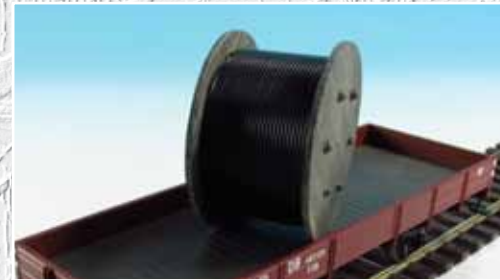

18595 Drahtrollen, neu-loose, Ø 27 mm - 20 St.
18595 Wire reels, new-loose, Ø 27 mm - 20 Pcs

18595/A Drahtrollen, alt-loose, Ø 27 mm - 20St.
18595/A Wire reels, old-loose, Ø 27 mm - 20 Pcs

18580/B Kabeltrommel alt, mit schwarzem Kabel, 62x32 mm
18580/B Cable spool old, with black cable, 62x32 mm