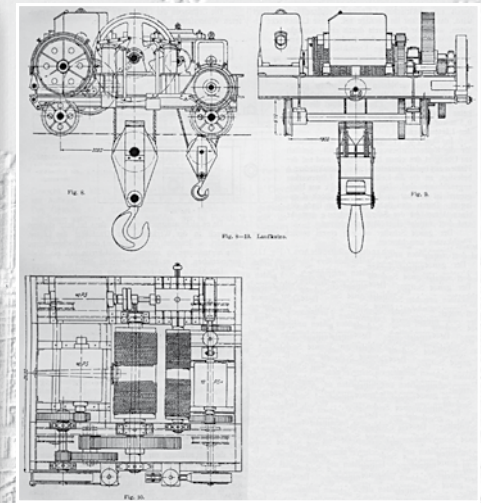

11585/A Kiste „HEKO“ 17x61x18 mm
11585/A Case „HEKO“ 17x61x18 mm