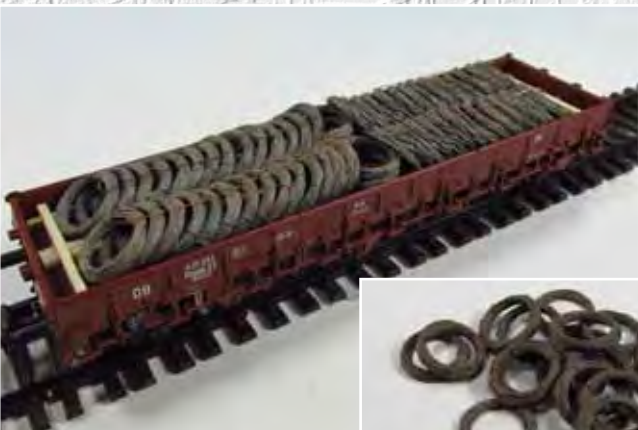

21195/A Stahlbrücke, Bausatz - 8 Blöcke, 75x300x53 mm
 21195/A Steel bridge, building kit - 8 blocks, 75x300x53 mm
 25195/A Stahlbrücke, Bausatz - 8 Blöcke, 190x754x135 mm
 25195/A Steel bridge, building kit - 8 blocks, 190x754x135 mm
 28195/A Stahlbrücke, Bausatz - 8 Blöcke, 145x583x106 mm
 28195/A Steel bridge, building kit - 8 blocks, 145x583x106 mm

21450 Betonbrücke, Bausatz, 90x160x48 mm
21450 Concrete bridge - building kit, 90x160x48 mm

11594 Drahtrollen neu, 29x122x12 mm
11594 Wire reels new, 29x122x12 mm

11595 Drahtrollen neu-loose, Ø 14 mm - 20 St
11595 Wire reels new-loose, Ø 14 mm - 20 Pcs