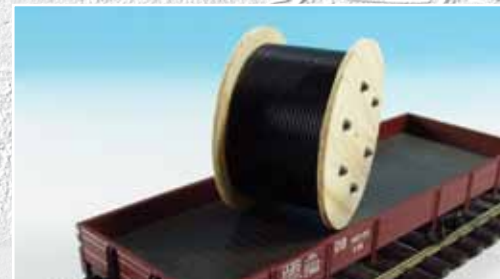

18595 Drahtrollen, neu-loose, Ø 27 mm - 20 St.
18595 Wire reels, new-loose, Ø 27 mm - 20 Pcs

18595/A Drahtrollen, alt-loose, Ø 27 mm - 20St.
18595/A Wire reels, old-loose, Ø 27 mm - 20 Pcs

18580/B Kabeltrommel alt, mit schwarzem Kabel, 62x32 mm
18580/B Cable spool old, with black cable, 62x32 mm

18587 Kiste, neu 43x43x33 mm
18587 Case, new 43x43x33 mm

18580 Kabeltrommel alt, auf Metallgestell, 50x65x62 mm, Ø 62 mm
18580 Cable spool old, on steel frame, 50x65x62 mm, Ø 62 mm

18580/A Kabeltrommel neu, auf Metallgestell, 50x65x62 mm, Ø 62 mm
18580/A Cable spool new, on steel frame, 50x65x62 mm, Ø 62 mm