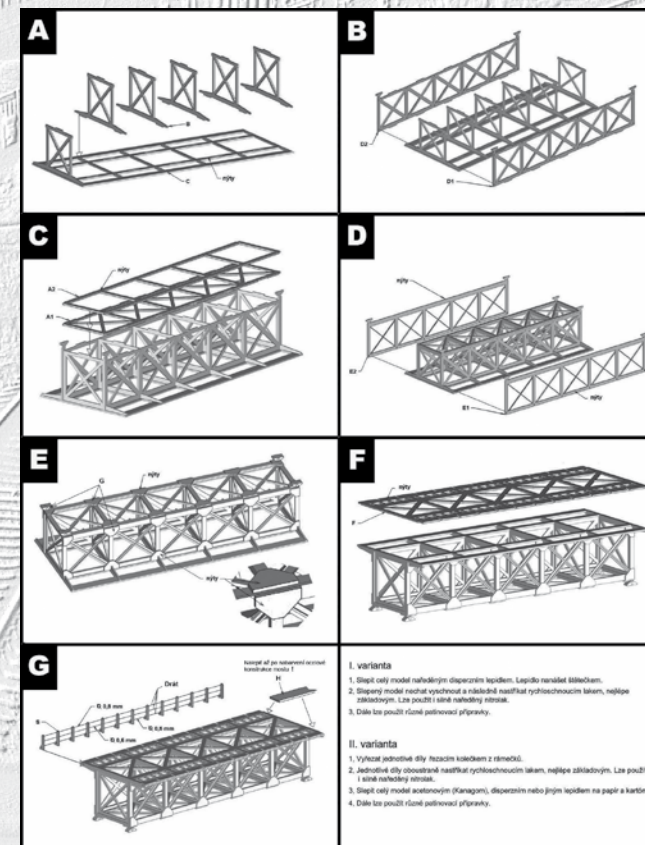

DUHA

**NEUHEITEN 2017
NOVELTIES 2017**

**LADEGUT, BRÜCKEN, ZUBEHÖR FÜR MODELLEISENBAHNEN
SCALE RAILWAY LOADS, BRIDGES, ACCESSOIRES**

2017

21195 Stahlbrücke, Bausatz - 5 Blöcke, 75x190x53 mm
 21195 Steel bridge, building kit - 5 blocks, 75x190x53 mm
 25195 Stahlbrücke, Bausatz - 5 Blöcke, 190x470x135 mm
 25195 Steel bridge, building kit - 5 blocks, 190x470x135 mm
 28195 Stahlbrücke, Bausatz - 5 Blöcke, 145x365x106 mm
 28195 Steel bridge, building kit - 5 blocks, 145x365x106 mm

21195/A Stahlbrücke, Bausatz - 8 Blöcke, 75x300x53 mm
 21195/A Steel bridge, building kit - 8 blocks, 75x300x53 mm
 25195/A Stahlbrücke, Bausatz - 8 Blöcke, 190x754x135 mm
 25195/A Steel bridge, building kit - 8 blocks, 190x754x135 mm
 28195/A Stahlbrücke, Bausatz - 8 Blöcke, 145x583x106 mm
 28195/A Steel bridge, building kit - 8 blocks, 145x583x106 mm