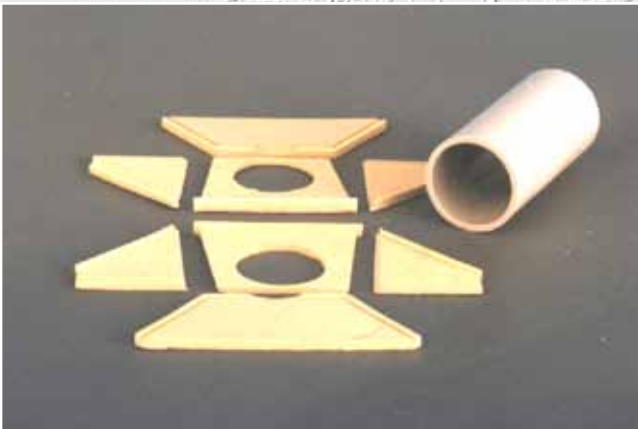

21452 Durchlass - Bausatz, 78x78x48 mm
21452 Concrete pipe culvert, building kit, 78x78x48 mm