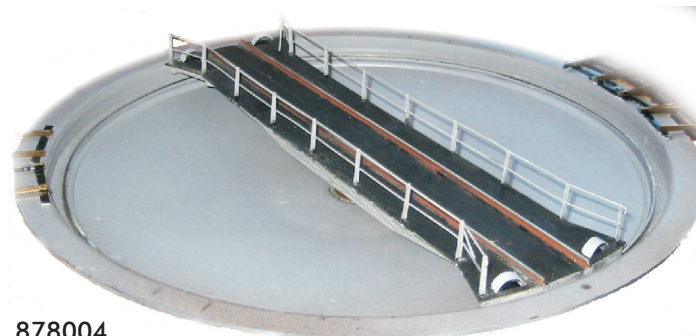

878004
20 m drejeskive/Drehscheibe/turntable
elektrisk drev, Electroantrieb/electric drive
For AC and DC
Spørlængde/ Länge der Bühne/length of tracks: 240 mm