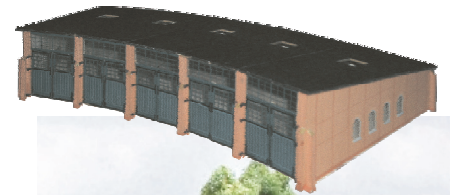

EpokeModeller^{TM} H0

Remiser , Lokshuppen, Engine Sheds

Roskilde remise/lokshuppen/enginehouse
3 spors grundmodul
3 ständiges Anfangsmodul
3 places startmodule appr.24,5*30*8,7cm
877036 Gul/Gelb/yellow 9deg
877037 Rød/rot/red 9deg
877040 Gul/Gelb/yellow 7.5 deg
N7040 Spor N
877041 Rød/rot/red 7.5 deg
N7054 Spor N