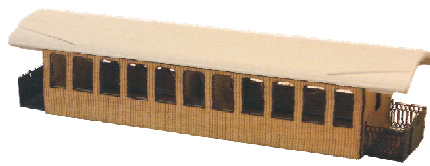

879015
DSB CY
Nærtrafikvogn
Personenwagen
Passengercar
Lasercut / Messing/Brass
I produktion/Im Arbeit/In Production