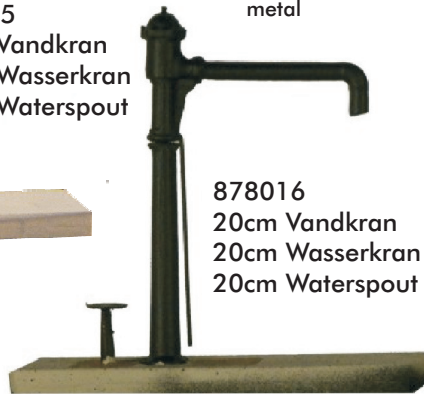

EpokeModeller™ H0 1:87

Maskindepotet/BW/The Depot

878013
20cm Vandkran
20cm Wasserkran
20cm Wasserspout

878015
20cm Vandkran
20cm Wasserkran
20cm Wasserspout

878014
Vandkran buet
Wasserkran mit Schwung
Waterspout curved