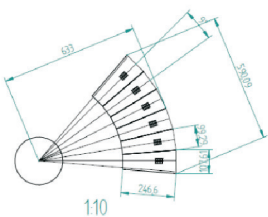

EpokeModeller™ Rundremiser

Roskilde remise 3 spors grundmodul

24,6*9,3*8,7 cm
Sporlængde indvendigt 22,8 cm
877036 Gul 9 grader
877037 Rød 9 grader
24,6*9,7*8,7 cm
Sporlængde indvendigt 22,8 cm
877040 Gul 7.5 grader
877041 Rød 7.5 grader

1 spors mellemmodul

24,6*9,3*8,7 cm
Sporlængde indvendigt 22,8 cm
877038 Gul 9 grader
877039 Rød 9 grader
24,6*9,7*8,7 cm
Sporlængde indvendigt 22,8 cm
877042 Gul 7.5 grader
877043 Rød 7.5 grader

Kr 998,00 pr. 3 sporet byggesæt   Kr 229,00 pr. modul byggesæt

15

110

Roskilde Remise model 187 HO 9 graders spredning.
Passer til ROCO-drejeskive

Denne tegning viser 3 sporet grundmodul og 3 stk mellemmoduler.

This drawing show 3 track basic module and 3 extension modules.

Diese Zeichnung zeigt eine 3 ständige Grundmodul un 3 1- ständiges Ergänzungsmodule

Til alle laserbyggesæt anvendes celluloselim og Spraylim Photomount

EpokeModeller®

produceret af; Messe handel I/S, Korshavevej 15, DK-2640 Hedehusene, Danmark,
www.epokemodeller.dk, Info@epokemodeller.dk, Telefon +45 20 22 04 49

07-01-2020