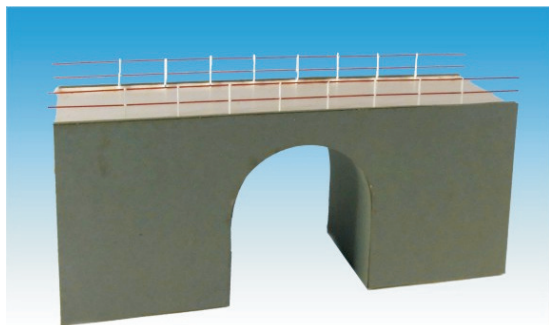

877309;  
286x 163 x118 mm  
Dalmose remise  
Pris endnu ikke fastsat  
under udvikling

877030; 19,1x6,2x8,4 cm  
Viadukt  
Der kan køre tog under og over  
Kr 198,00

**Til alle laserbyggesæt anvendes celluloselim og Spraylim Photomount**