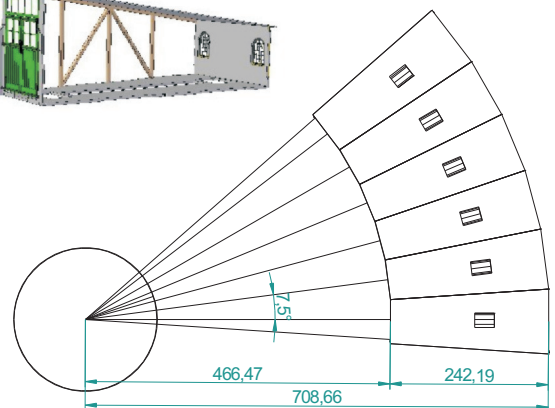

Roskilde Remise model 187 HO 9 graders spredning.
Passer til ROCO-drejeskive

Denne tegning viser 3 sporet grundmodul og 3 stk mellemmoduler.

This drawing show 3 track basic module and 3 extension modules.

Diese Zeichnung zeigt eine 3 ständige Grundmodul un 3 1- ständiges Ergänzungsmodule