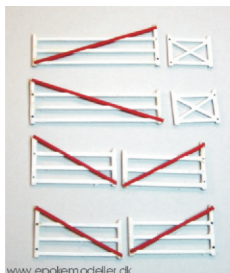

# EpokeModeller™ Hegn og vinduer

872001 Rød  
872002 Grøn  
872003 brun  
Plankeværk, Byggesæt  
2 x á 113mm + 1 port  
pr pose 39,00

Udgår når lageret er solgt

877101  
DSB Markled og låger  
laserskåret byggesæt  
kr. 48,00