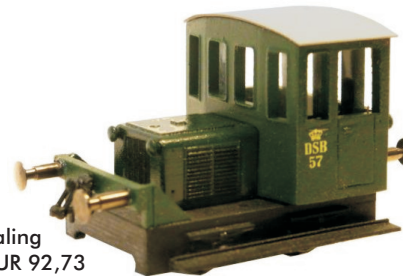

EpokeModeller®

Pedershåblokomotiver

Husk at læse
bestillingsvejledningen

Modellerne på denne side har forbillede efter Normalsporede udgaver af lokomotiver fra maskinfabrikken Pedershaab.
Alle de viste modeller er standmodeller uden drivværk beregnet til dekoration af anlæg eller last på godsvogn mm.
Alle er forsynede med isolerede hjul

EpokeModeller®

15-08-2021