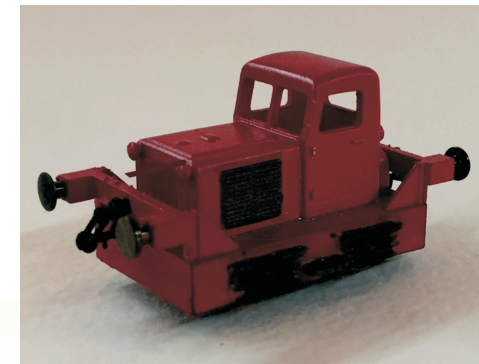

879063
Pedershaab Traktor
flyvevåbnet FLV 25672 (rød)
689,00 kr. pr. stk. EUR 92,73