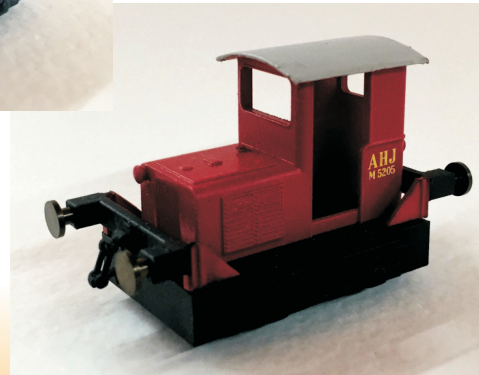

879061
Pedershaab Traktor
AHJ 5205
689,00 kr. pr. stk. EUR 92,73