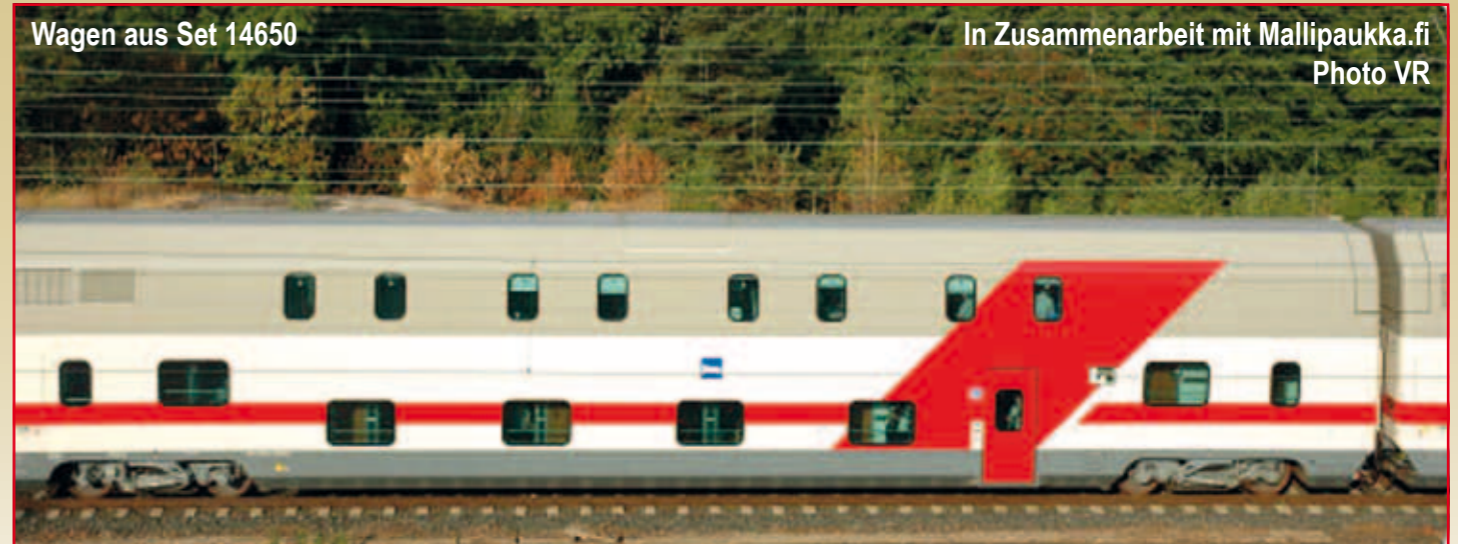

Schlafwagen IC2

- 14650 - Set Doppelstock-Schlafwagen VR, Ep. 5, weiß/rot
- 14651 - Set Doppelstock-Schlafwagen VR, Ep. 6, weiß/grün