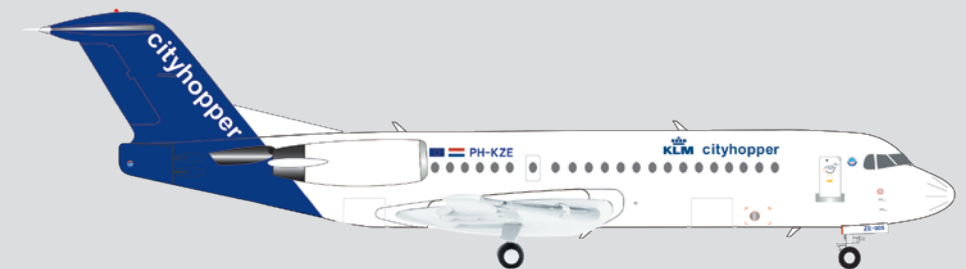

Photo: Aero Icarus

570640
KLM Cityhopper Fokker 70 – PH-KZE

↔ 15,5 cm (M) 1/200
69,95 €