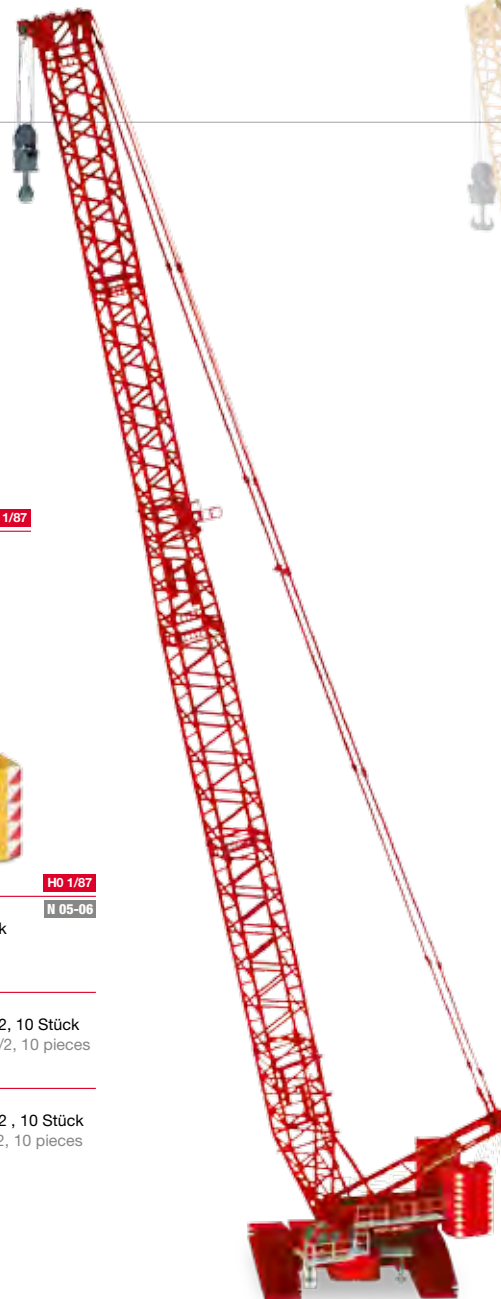

076562
Ballastgewichte für Liebherr Raupenkran LR 1600/2, 10 Stück
Ballast weights for Liebherr crawler crane LR 1600/2, 10 pieces
„Wasel Krane“

053556
Rollenpaket für 600 Tonnen Hakenflasche Liebherr Raupen-
kran LR 1600/2 /Roller Package for 600 t hook block Liebherr
crawler crane LR 1600/2

HO 1/87

304566
Liebherr LR 1600/2 Raupenkran
Liebherr LR 1600/2 crawler crane „Riga Mainz“