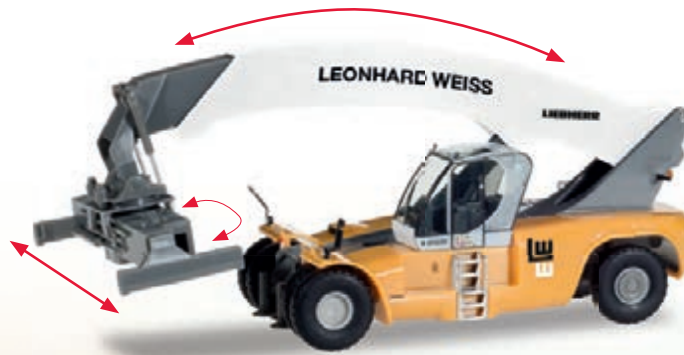

27,95 €

308281 Mercedes-Benz Arocs 2-achs-Kipper
Mercedes-Benz Arocs 2-axle dumper „Leonhard Weiss“

Ab Dezember 2017 lieferbar!
Delivery in December 2017! H0 1/87

49,95 €

308274 Liebherr Reachstacker LRS 645 „Leonhard Weiss“