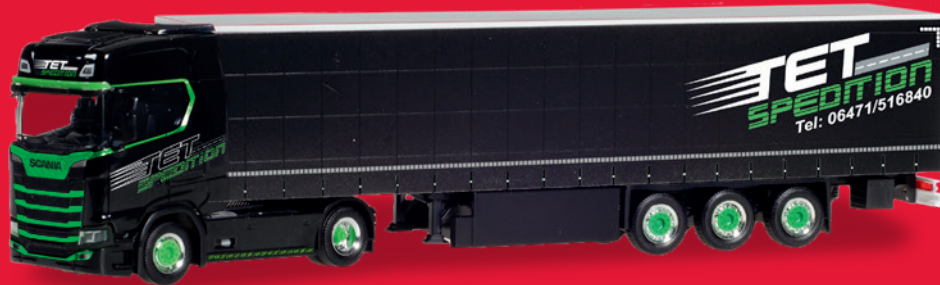

310253 Scania CS 20 HD Gardinenplanen-Sattelzug / curtain canvas semitrailer „TET Spedition“ (Mittelhessen / Merenberg) HO 1/87
42,95 €