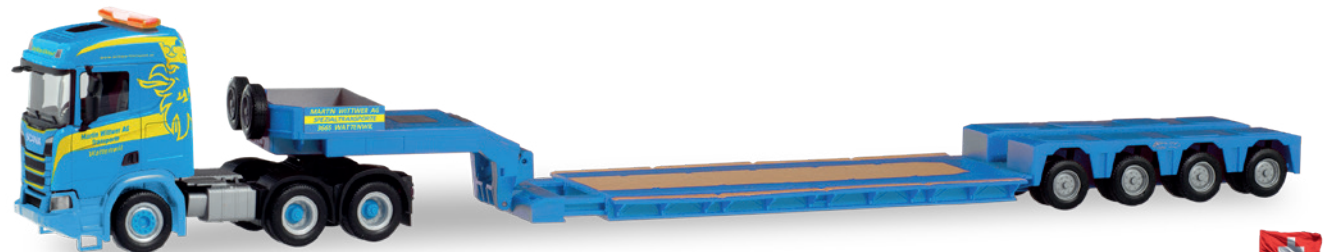

311397 **H0 1/87**
49,95 €
Scania CR ND Tieflade-Sattelzug / Scania CR ND low loader trailer „Martin Wittwer Wattenwil“ (Schweiz/Wattenwil)