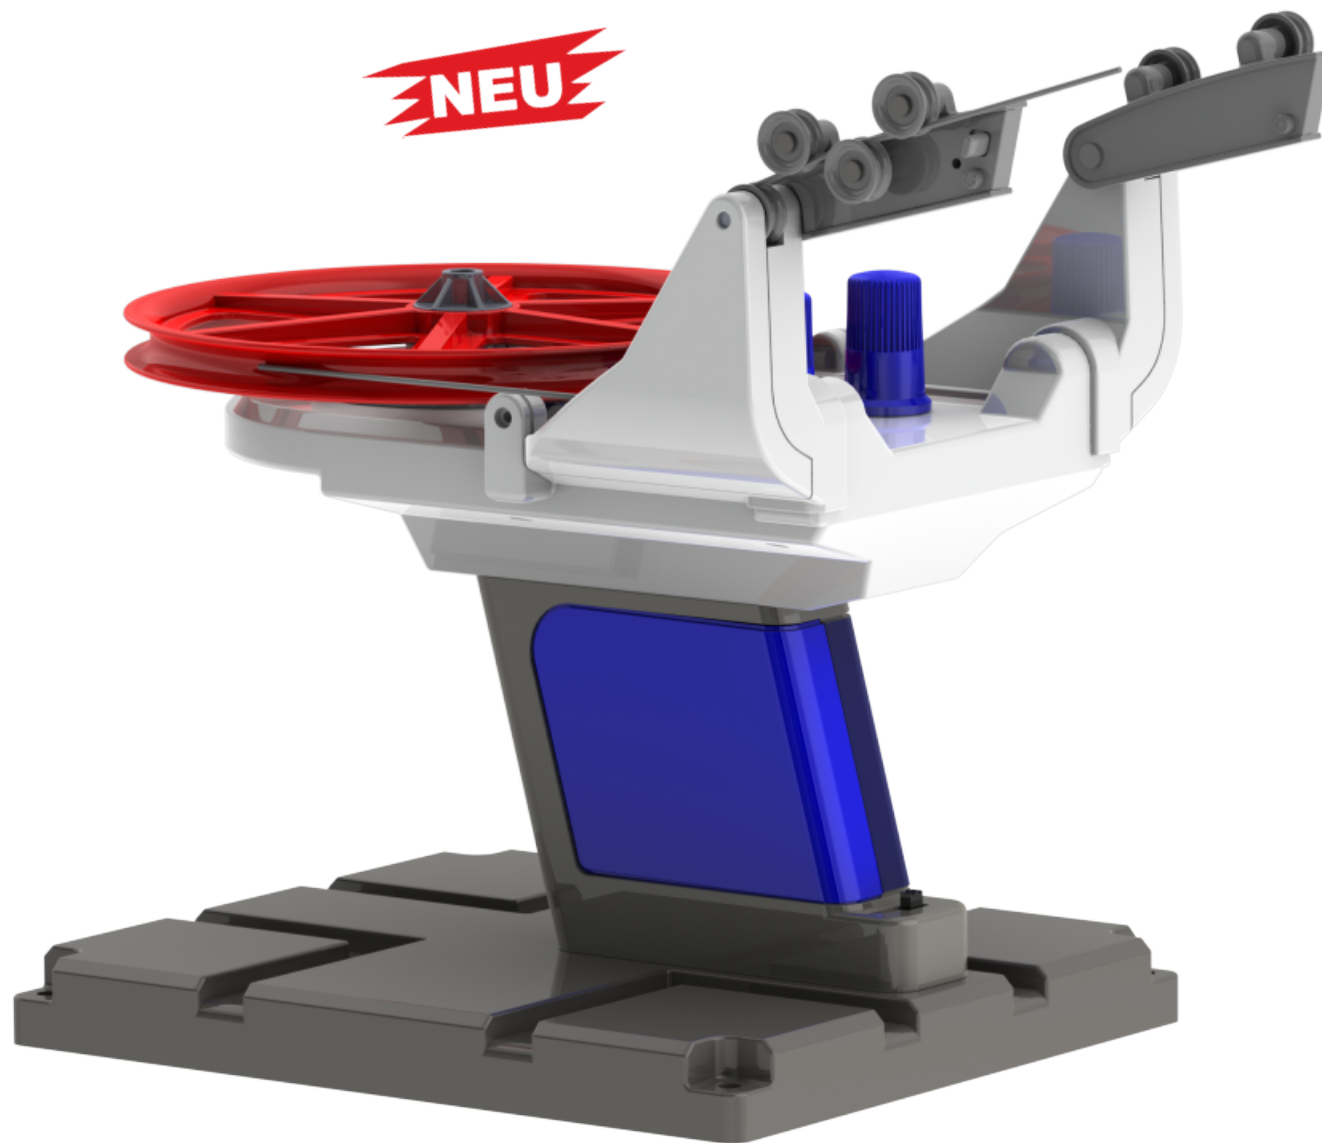

Die neuen Pendelbahnen sind batteriebetrieben und mit Pendelautomatik erhältlich. Auf der Talstation befinden sich vor der Seilscheibe zwei Drehschalter mit denen sich bei beiden Bahnen stufenlos die Geschwindigkeit regeln lässt. Bei den Batteriebetriebenen Bahnen, kann man die Fahrtrichtung wählen, bei den Bahnen mit Automatikbetrieb die Wartezeit einstellen.

An der Talstation besitzen die Pendelbahnen mit Automatikbetrieb zwei bewegliche Arme für die Seilführung. In diesen sind die Endschalter für den Automatikbetrieb montiert.

Die Bergstation ist mit einer drehbaren Schraubklemme ausgestattet und lässt sich somit nahezu überall befestigen.

Betrieben werden die Pendelbahnen entweder mit 4 Stück AA Batterien oder mit dem Steckdosenadapter (beides nicht enthalten).

NEU