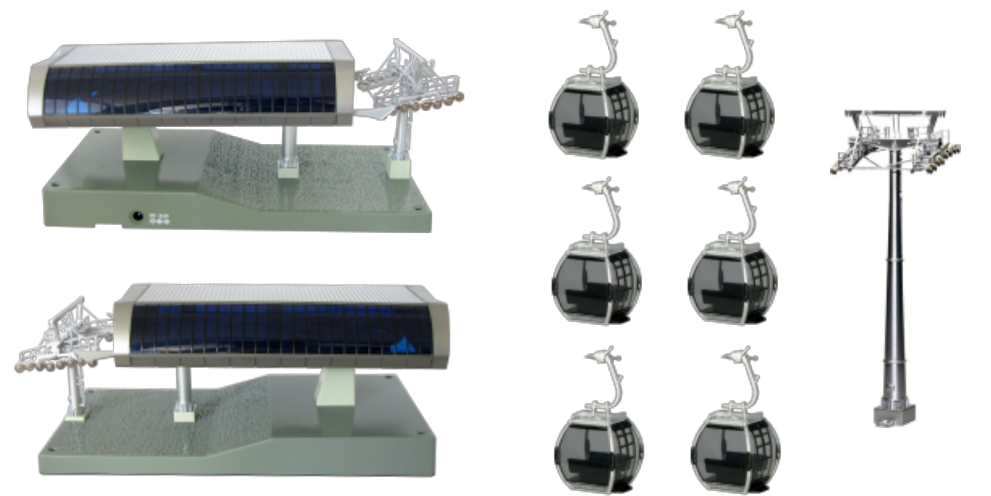

JC 82495

H0-Seilbahn anthrazit/schwarz mit 6x Omega IV Kabine silber, 1x Stütze 160mm,
3 Meter Streckenkabel und 8 Meter Seil