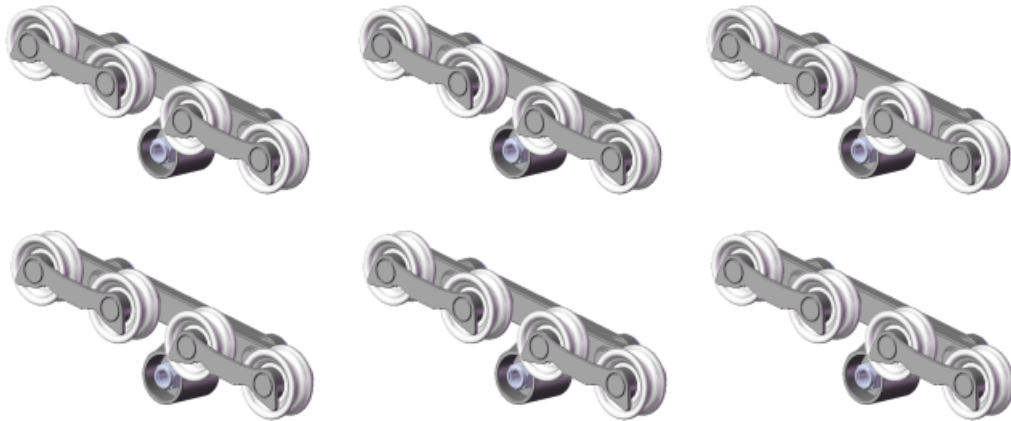

## Highlights:

- >Kunststoffmodell
- >Haube und Fußraster zum Öffnen
- >Funktionsfähige Seilklemme

**4er Sessel** Maßstab 1:32

**JC 50010**

Ergänzungspackung mit 6 Rollenbatterien,  
*Pack of 6 sheave assemblies*