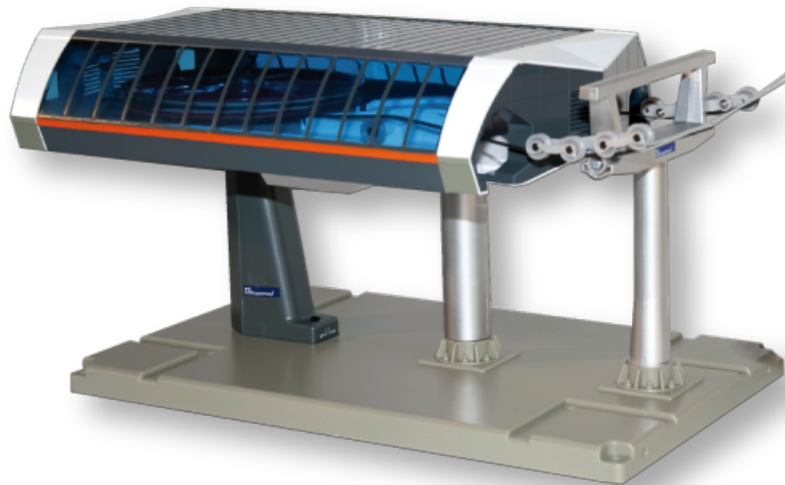

JC 87492

Profiset 4er Sesselbahn	4 seater chairlift
weiß/grau/orange	white/grey/orange
bestehend aus:	contents:
-1x Antriebsstation	-1x motor station
-1x Gegenstation	-1x turn around station
-4x 4er Sessel	-4x 6 seater
orange/schwarz	orange/black
-1x Zwischenstütze	-1x tower
-ca. 8m Seil	-approx. 8m rope
-Verbindungsmuffe	-1x rope connector

4er Sesselbahn