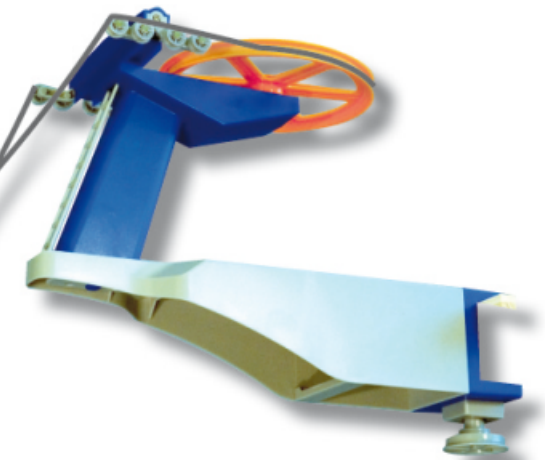

JC 84390

Spielset orange/blau
bestehend aus:

- -1x Antriebsstation
- -1x Gegenstation
- -1x 6er Sessel blau
- -1x VIP Omega
  Kabine
- -ca. 8m Seil
- -Verbindungs-
  muffe

*Playset orange/blue
contents:*

- *-1x motor station*
- *-1x turn around
  station*
- *-1x 6 seater blue*
- *-1x VIP cabin*
- *-approx. 8m rope*
- *-1x rope connector*