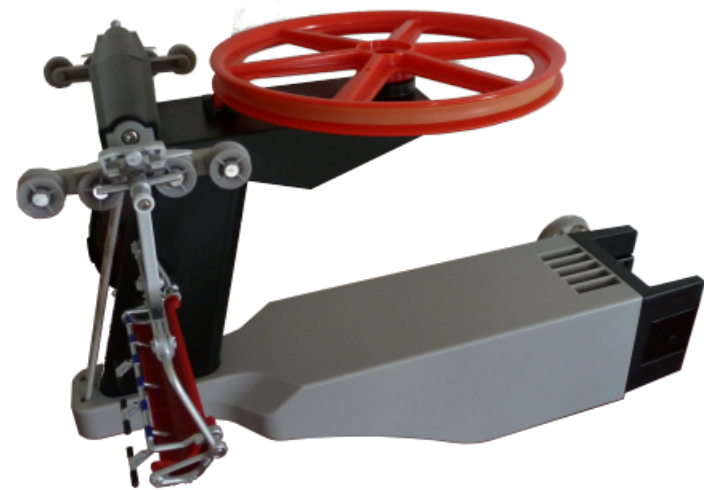

### JC 4610

PistenBully 600 W Polar SCR. Metallmodell

*PB 600 W Polar SCR. Die-cast model*

Der PistenBully 600 Polar SCR stellt eine Weiterentwicklung des bekannten Typs "600" dar. Er besitzt einen überarbeiteten Antriebsstrang, mehr Tankvolumen, effizientere Hydraulikpumpen, eine Com-Box für die Ferndiagnose des Bullys, sowie den speziellen SCR Katalysator für 90% weniger Emissionen. Dieses Kraftpaket deutscher Ingenieursleistung ist das perfekte Gerät für den harten Einsatz bei noch so widrigen Bedingungen. Dank dem 12-Wege Räumschild und der AlpinFlexFräse, hinterlässt er das ideale Finish auf der Piste. Für den Steilhang oder das Verfrachten enormer Schneemengen kann der Bully mit der 4,5t Winde ausgestattet werden. Stufenlose Zugkraftunterstützung bis 4,5t und 1050 Meter Seillänge sind die Eckdaten dieser Winde. Alles in allem eine atemberaubende Maschine.

**JC 89393**

Pendelbahn  
batteriebetrieben  
"Pendelbahn rot"  
bestehend aus:  
-1x Antriebsstation  
-1x Gegenstation  
-2x Kabine  
-1x Seil

*Aerial tramway  
battery operated  
"red ATW"  
contents:  
-1x motor station  
-1x turn around  
station  
-2x cabin  
-1x rope*

## JC 89595

Pendelbahn  
Pendelautomatik  
"Ahornbahn"  
bestehend aus:  
-1x Antriebsstation  
-1x Gegenstation  
-2x Kabine  
-1x Seil

*Aerial tramway  
automatic operated  
"Ahornbahn"*  
contents:  
-1x motor station  
-1x turn around  
station  
-2x cabin  
-1x rope

## JC 89395

Pendelbahn  
batteriebetrieben  
"Ahornbahn"  
bestehend aus:  
-1x Antriebsstation  
-1x Gegenstation  
-2x Kabine  
-1x Seil

*Aerial tramway  
battery operated  
"Ahornbahn"*  
contents:  
-1x motor station  
-1x turn around  
station  
-2x cabin  
-1x rope