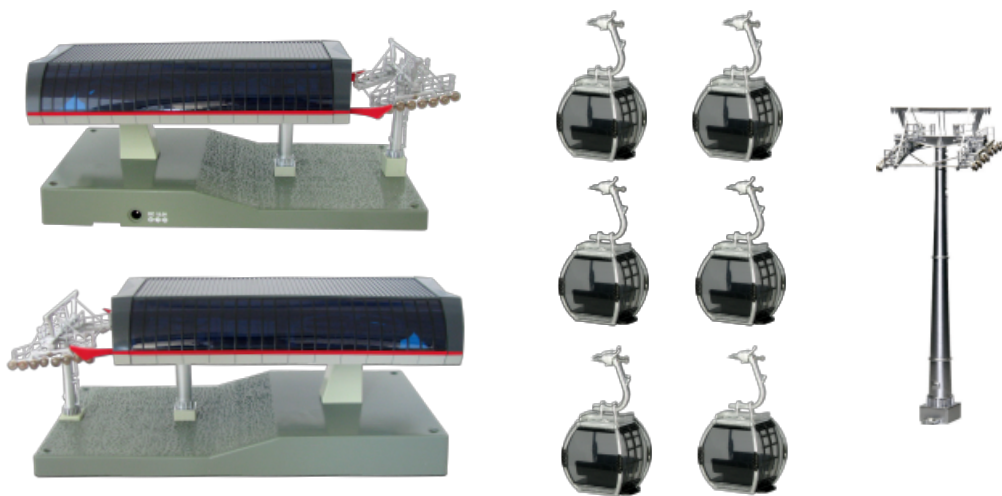

## Highlights:

- >Stationen mit Innen-, Aussen- und Streckenbeleuchtung, digital schaltbar
- >Vollbewegliche 8er Rollenbatterien

- >Leiser Antrieb mit Schwungmasse
- >Lieferung erfolgt fertig aufgebaut

H0 Seilbahn Maßstab 1:87

56 >> 57

**JC 82464**

H0-Seilbahn rot/grau/schwarz mit 6x 6er Sessel rot, 1x Stütze 160mm,  
3 Meter Streckenkabel und 8 Meter Seil

**JC 82465**

H0-Seilbahn anthrazit/schwarz mit 6x 6er Sessel orange, 1 Stütze 160mm,  
3 Meter Streckenkabel und 8 Meter Seil