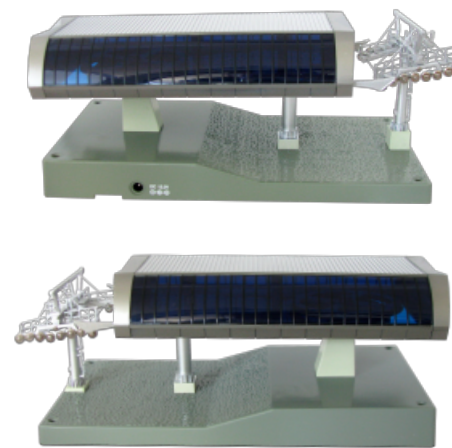

JC 82395

H0-Seilbahn anthrazit/schwarz mit 4x Omega IV Kabine
silber, 3 Meter Streckenkabel und 8 Meter Seil