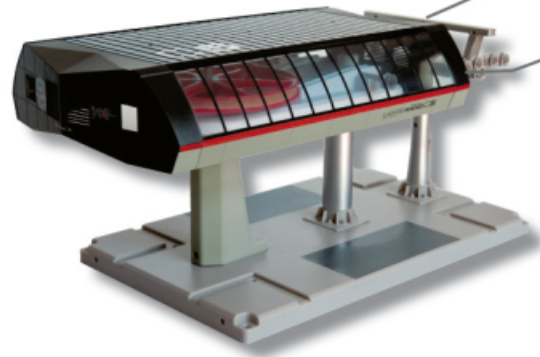

JC 84494

Profiset "LangeWand" bestehend aus:

- -1x Antriebsstation
- -1x Gegenstation
- -3x 6er Sessel "LangeWand"
- -1x VIP Omega Kabine
- -1x Zwischenstütze
- -ca. 8m Seil
- -Verbindungsuffe

High End set "LangeWand" contents:

- -1x motor station
- -1x turn around station
- -3x 6 seater "LangeWand"
- -1x VIP cabin
- -1x tower
- -approx. 8m rope
- -1x rope connector