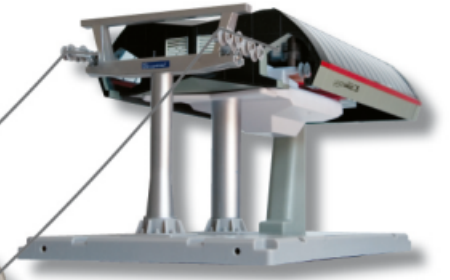

**JC 80115**

blau / gelb / rot  
Serfaus - Fiss - Ladis

**JC 2020**

Fisser Flieger

**JC 84110**  
"ISCHGL" Fimba

**JC 84494**

Profiset "LangeWand" bestehend aus:

- 1x Antriebsstation
- 1x Gegenstation
- 3x 6er Sessel "LangeWand"
- 1x VIP Omega Kabine
- 1x Zwischenstütze
- ca. 8m Seil
- Verbindungsuffe