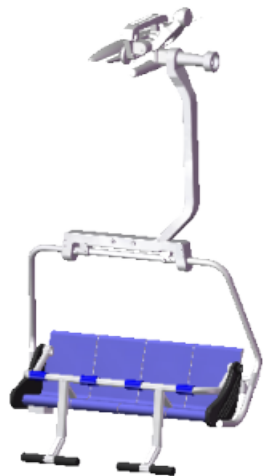

JC 87000

4er Sessel blau