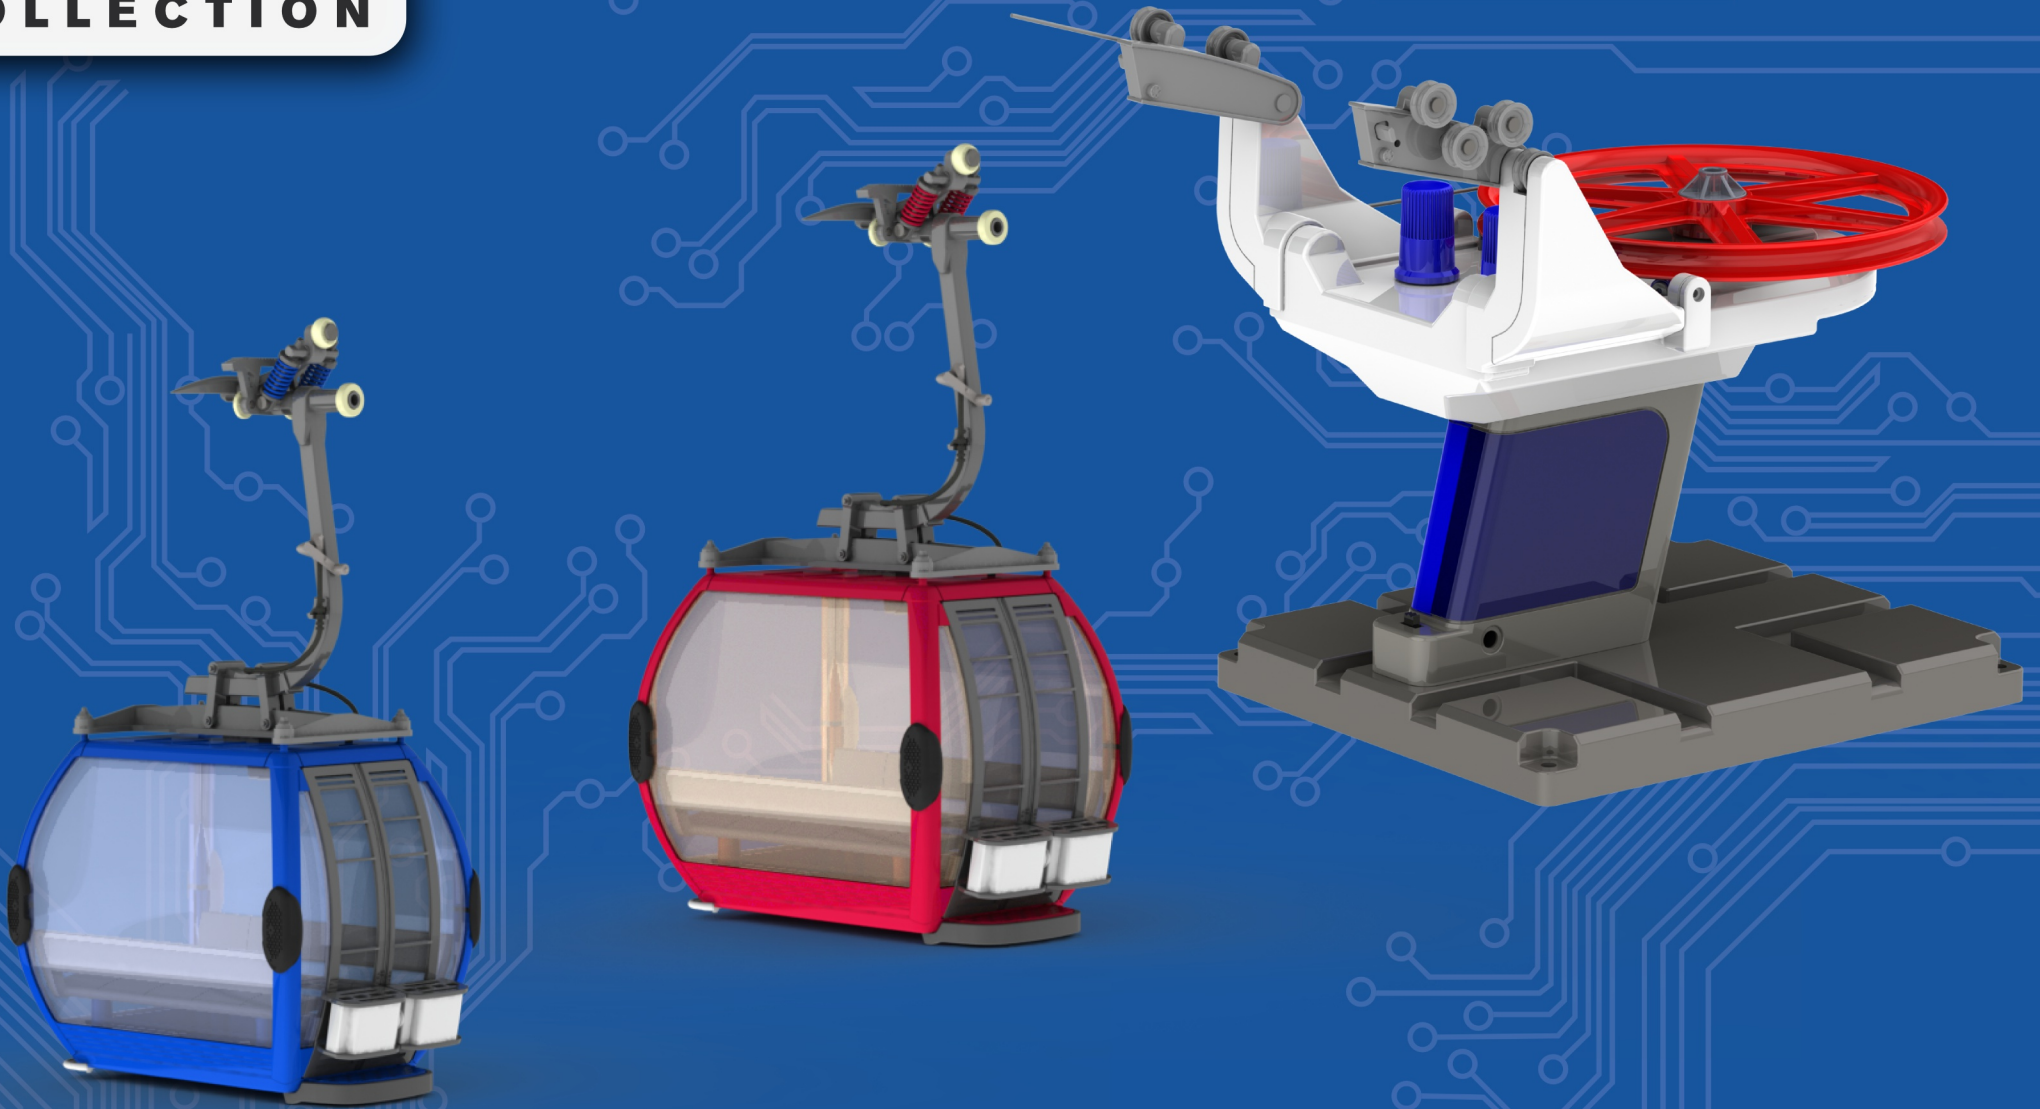

Wintercollection 2015-2016