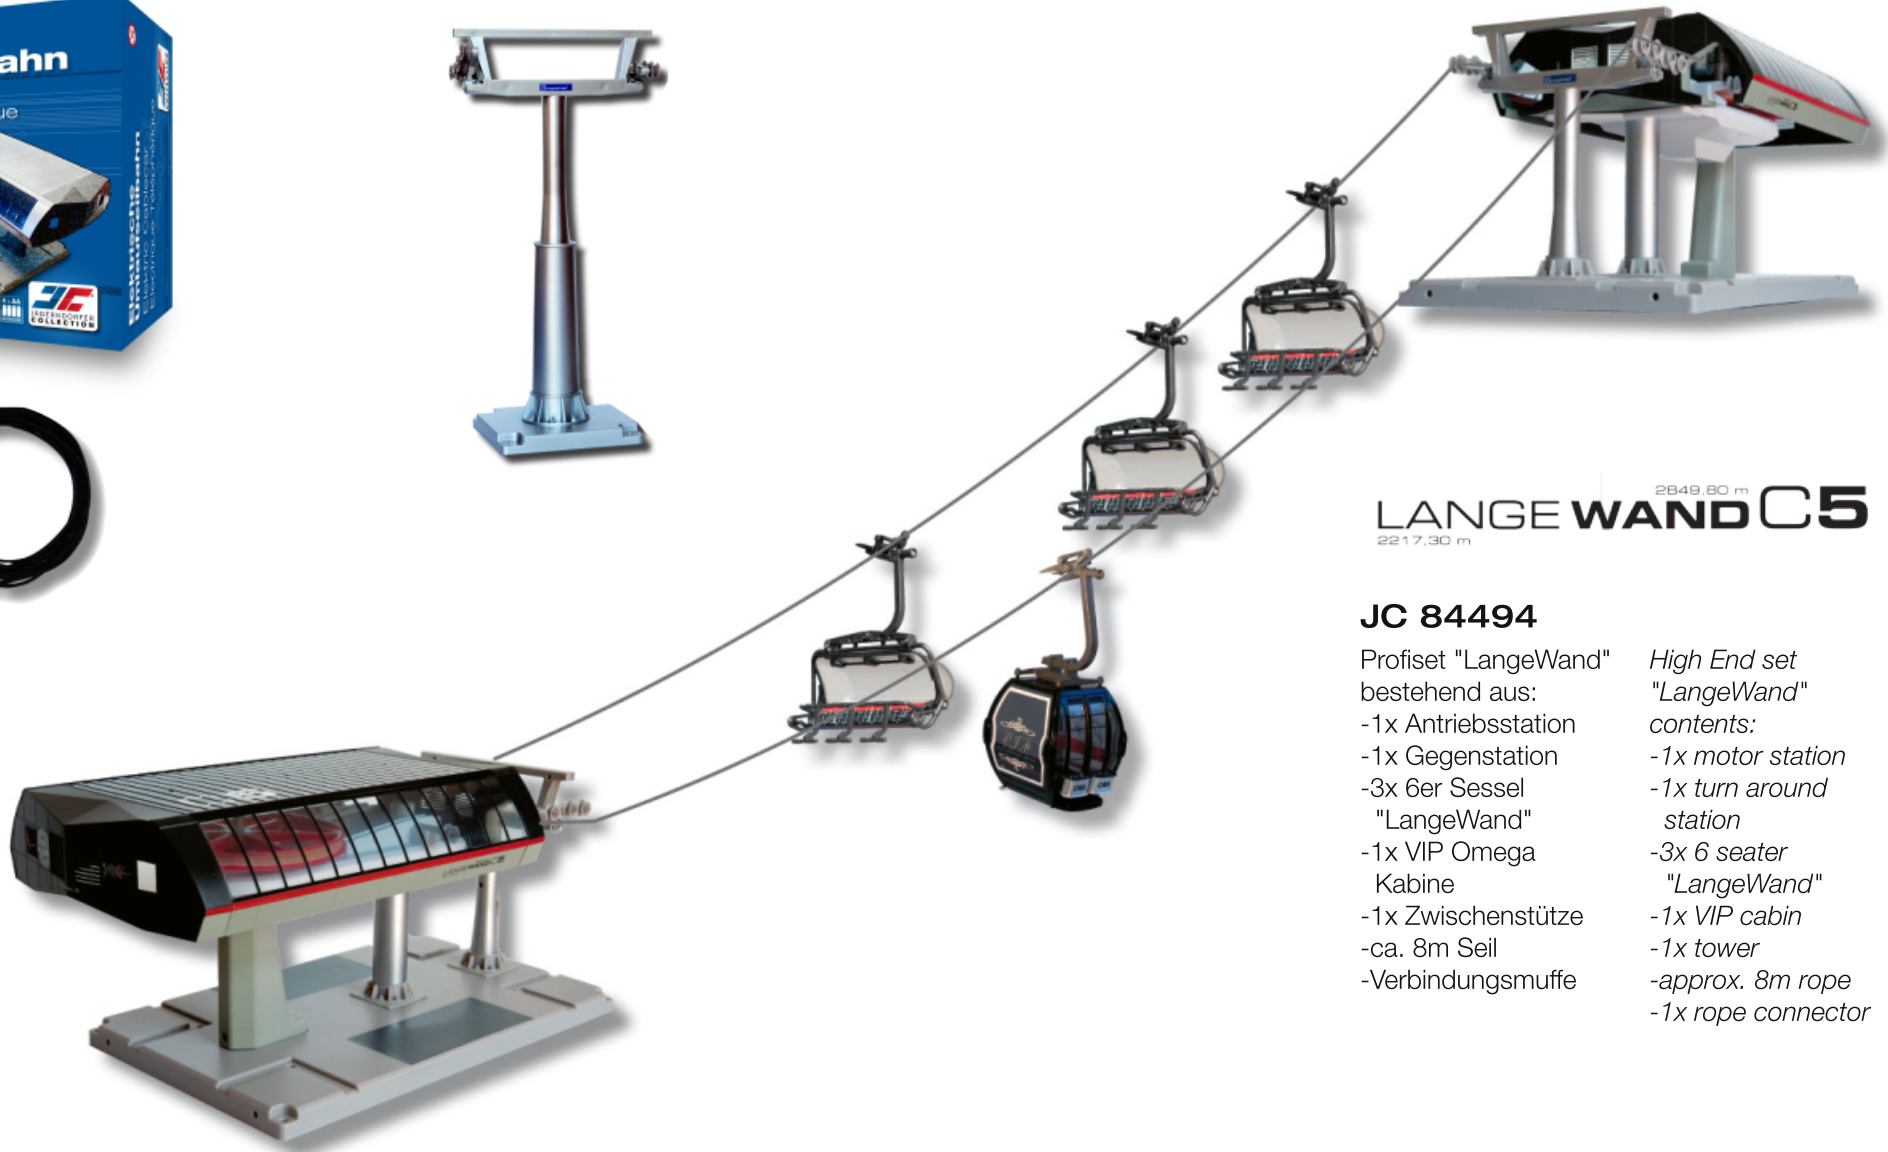

## GIPFELBAHN

### JC 84493

Profiset "Gipfelbahn" bestehend aus:

- 1x Antriebsstation
- 1x Gegenstation
- 3x 6er Sessel orange
- 1x VIP Omega Kabine
- 1x Zwischenstütze
- ca. 8m Seil
- Verbindungsmanne

*High End set "Gipfelbahn" contents:*

- 1x motor station
- 1x turn around station
- 3x 6 seater orange
- 1x VIP cabin
- 1x tower
- approx. 8m rope
- 1x rope connector

2849,80 m  
**LANGE WAND C5**  
 2217,30 m

**JC 84494**

Profiset "LangeWand" bestehend aus:  
 -1x Antriebsstation  
 -1x Gegenstation  
 -3x 6er Sessel "LangeWand"  
 -1x VIP Omega Kabine  
 -1x Zwischenstütze  
 -ca. 8m Seil  
 -Verbindungsmanne

*High End set "LangeWand" contents:*  
 -1x motor station  
 -1x turn around station  
 -3x 6 seater "LangeWand"  
 -1x VIP cabin  
 -1x tower  
 -approx. 8m rope  
 -1x rope connector