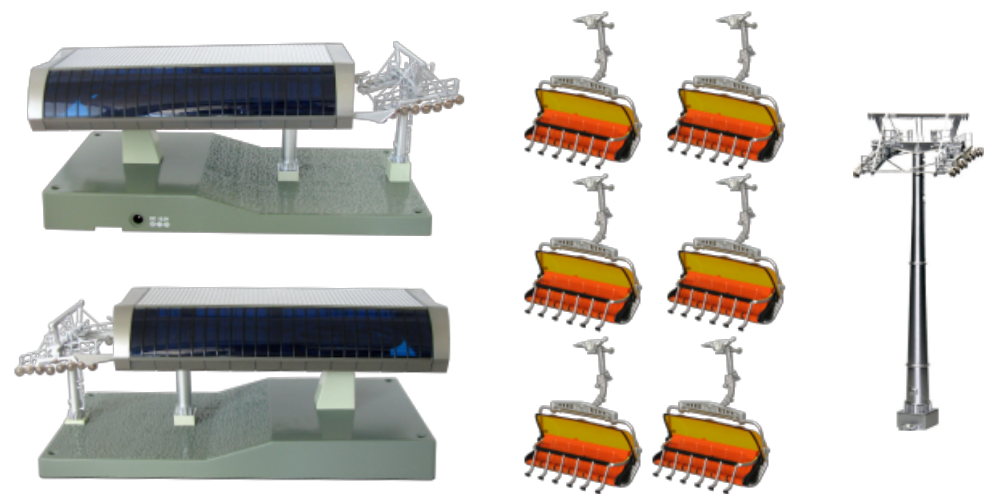

## Highlights:

- >Stationen mit Innen-, Aussen- und Streckenbeleuchtung, digital schaltbar
- >Vollbewegliche 8er Rollenbatterien

- >Leiser Antrieb mit Schwungmasse
- >Lieferung erfolgt fertig aufgebaut

H0 Seilbahn Maßstab 1:87

56 >> 57

**JC 82464**

H0-Seilbahn rot/grau/schwarz mit 6x 6er Sessel rot, 1x Stütze 160mm,  
3 Meter Streckenkabel und 8 Meter Seil

**JC 82465**

H0-Seilbahn anthrazit/schwarz mit 6x 6er Sessel orange, 1 Stütze 160mm,  
3 Meter Streckenkabel und 8 Meter Seil