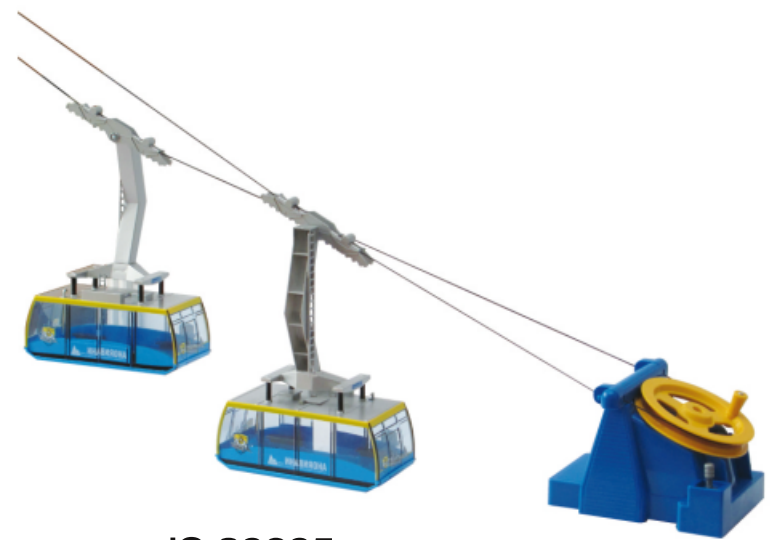

JC 89295

"Ahornbahn" 2 Kabinen Handbetrieb
"Ahornbahn" 2 cabins, manual operation