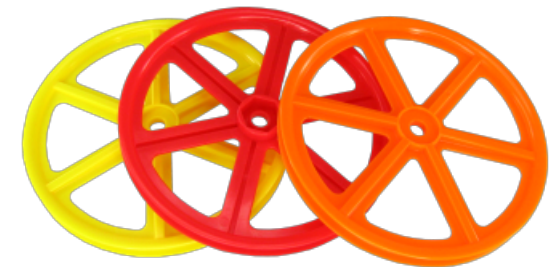

**JC 50081**  
Motor für Umlaufbahnen

**JC 50082**  
Gummi für Umlenkrad

**JC 50083**  
Satz Zahnräder

**JC 50086**  
Verschraubung für Umlenkräder

**JC 50089**  
Steher mit Platine

**JC 50091**  
Seilverbinder mit Inbus

**JC 50092**  
10m Seil

**JC 50093**  
Umlenkrad, einzeln  
rot/gelb/orange

**JC 54200**

6 Figuren sitzend, mit HEAD Schi  
*Pack of 6 sitting figures with HEAD ski*

**JC 54500**

6 Figuren sitzend, mit HEAD Snowboards  
*Pack of 6 sitting figures with HEAD snowboards*