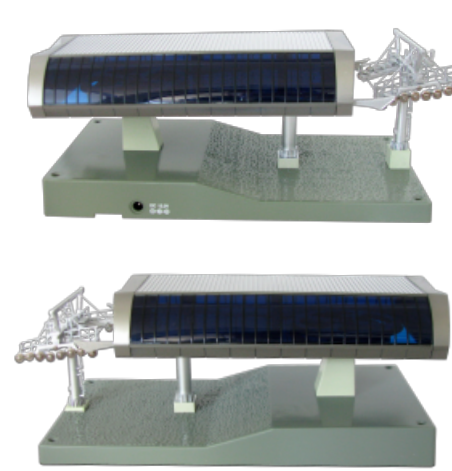

### JC 82364

H0-Seilbahn rot/grau/schwarz mit 4x 6er Sessel blau,  
3 Meter Streckenkabel und 8 Meter Seil