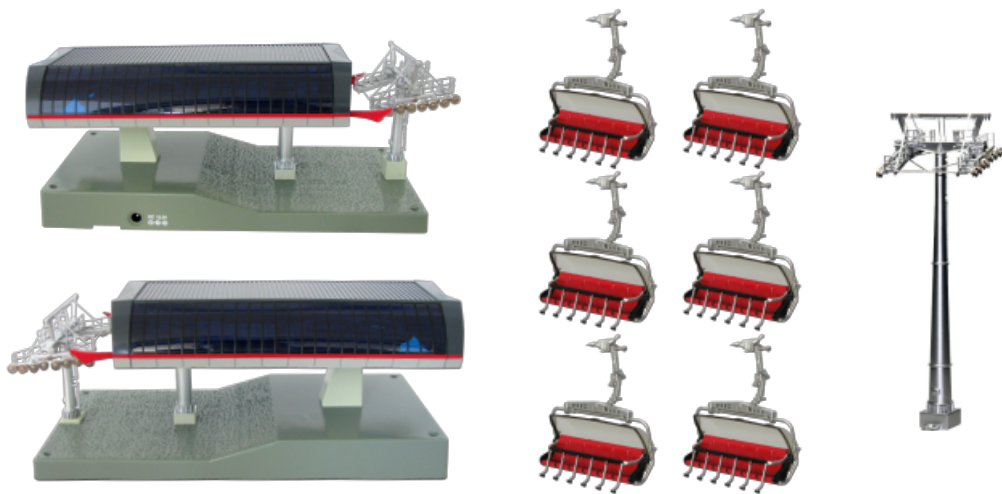

## Highlights:

- >Stationen mit Innen-, Aussen- und Streckenbeleuchtung, digital schaltbar
- >Vollbewegliche 8er Rollenbatterien

- >Leiser Antrieb mit Schwungmasse
- >Lieferung erfolgt fertig aufgebaut

H0 Seilbahn Maßstab 1:87

56 >> 57

**JC 82464**

H0-Seilbahn rot/grau/schwarz mit 6x 6er Sessel rot, 1x Stütze 160mm,  
3 Meter Streckenkabel und 8 Meter Seil

**JC 82465**

H0-Seilbahn anthrazit/schwarz mit 6x 6er Sessel orange, 1 Stütze 160mm,  
3 Meter Streckenkabel und 8 Meter Seil