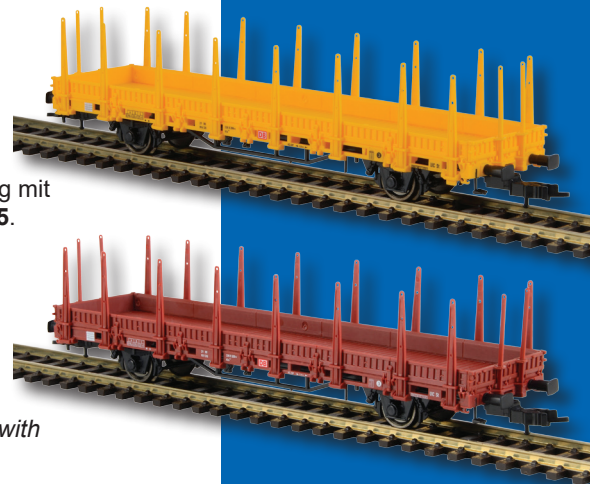

Neuheiten New Items 2018

kibri®

39008 ★★

Kiosk inkl. LED-Beleuchtung, Funktionsbausatz
Kiosk incl. LED lighting, functional kit

Gebäude / Building: L 11 x B 7,4 x H 5,7 cm

Gebäude mit Grundplatte / Building with ground plate:

L 14,9 x B 9,8 x H 5,7 cm

Der moderne Kiosk besticht durch sein einzigartig futuristisches Design und ist das Highlight auf jeder Anlage.

Der Kiosk ist sowohl an den Seiten als auch im Innenraum beleuchtet und mit einer Inneneinrichtung (Regale und Verkaufstheke) ausgestattet. Der Bausatz wird vormontiert ausgeliefert. Passend dazu eignet sich Art. **1392** Litfaßsäule mit LED-Beleuchtung von **Viessmann**.

*The modern kiosk impresses with its unique futuristic design and is the highlight on every layout. The kiosk is lit both, on the sides and in the interior and is equipped with interior decoration (shelves and sales counter). The kit is delivered pre-assembled. Fits perfectly to **Viessmann** item-No. **1392** rotating advertising column with LED lighting.*

38544 ★★

Historische ARAL Tankstelle inkl. LED-Beleuchtung, Funktionsbausatz
Historical petrol station ARAL incl. LED lighting, functional kit

L 19,5 x B 9 x H 4,5 cm

Die Tankstelle ist im Verkaufsraum mit warmweißen LEDs und in der Reparaturwerkstatt mit weißen LEDs ausgestattet. Zusätzlich sind das ARAL-Schild und das Dach über den Zapfsäulen beleuchtet.

Passend dazu erhältlich ist die beleuchtete Zapfsäule von **Viessmann** Art. **1364** und Art. **5131** Hebebühne, bewegt.

*The petrol station is equipped with warm-white LEDs in the sales room and with white LEDs in the service station. In addition, the ARAL sign and the roof above the petrol pumps are lit. Fits perfectly to **Viessmann** item-No. **1364** petrol pump with LED lighting and item-No. **5131** hydraulic lift, moving.*