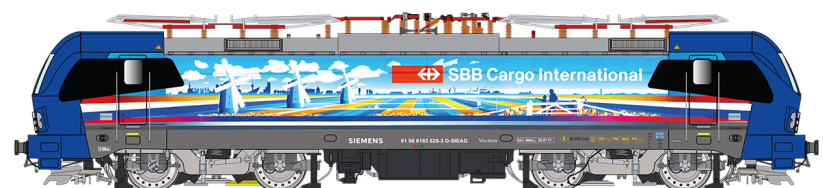

510 709

Bei den Variantenzeichnungen handelt es sich lediglich um Symbolzeichnungen und nicht um Lackierdateien