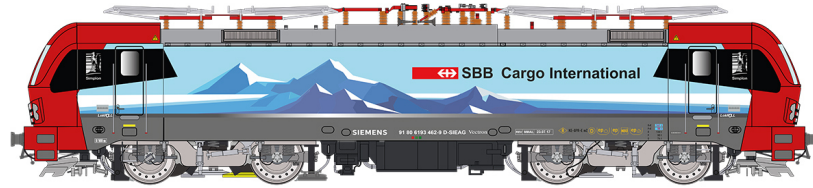

510 701

Bei den Variantenzeichnungen handelt es sich lediglich um Symbolzeichnungen und nicht um Lackierdateien