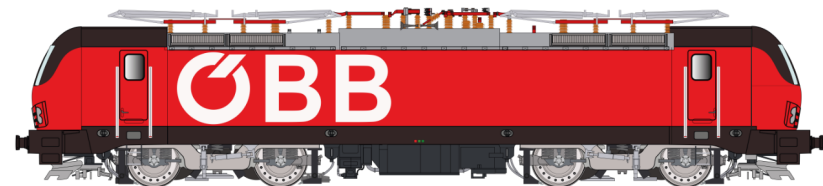

510 711

Bei den Variantenzeichnungen handelt es sich lediglich um Symbolzeichnungen und nicht um Lackierdateien