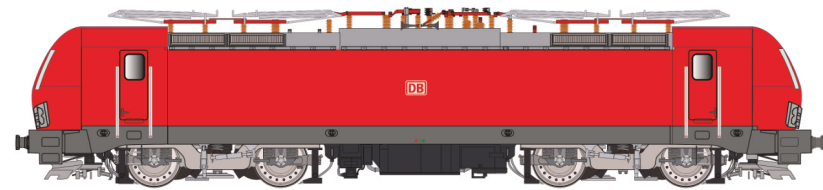

510 706

Bei den Variantenzeichnungen handelt es sich lediglich um Symbolzeichnungen und nicht um Lackierdateien