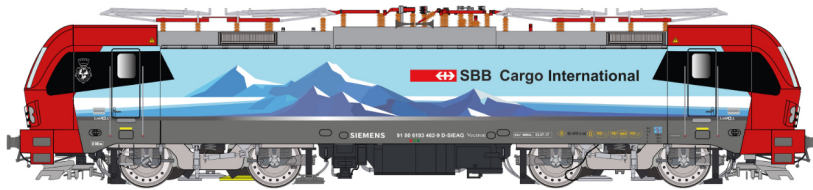

SIEMENS Vectron **ELEKTROLOKOMOTIVE**

Artikel. Nr.	Betriebs-Nr.	Verwaltung	Design	Farbe	Name	Zulassung	Preis in €	Ausstattungsmerkmale
510 700	193 469	SBB Cargo International	Alpenpiercer	rot/pastell	Simplon	D/CH/IT	3.290,00	<ul style="list-style-type: none"> • Achsen gefedert • Antrieb kugelgelagert • Radreifen aus Edelstahl, ringisoliert • Leistungsstarker Antrieb mit Maxon Motoren • Alle 4 Achsen angetrieben • Originalkupplung, vorbereitet zum Einbau einer Klauenkupplung (liegt nicht bei) • Federpuffer • Jeder Stromabnehmer mit Servoantrieb • ESU Digital- und Sounddekoer neuester Generation • Warmweiße LED • Vorbildgerechte Beleuchtung für jede Fahrtrichtung, Fernlicht • Rote Rückleuchten, zuschaltbar • Führerstandtüren zum Öffnen • Führerstandbeleuchtung • Lokführer DMI-Monitore (Driver Machine Interface) im Führerstand beleuchtet • Lokführerfigur in Führerstand 1 eingebaut • Gewicht ca. 6 kg • Länge über Puffer 607 mm • Mindestradius 1020 mm
510 701	193 478	SBB Cargo International	Alpenpiercer	rot/pastell	Gottardo	D/CH/IT	3.290,00	
510 702	475 402	BLS	Die Alpinisten	grün/silber		NL/D/CH/IT	3.290,00	
510 703	475 414	BLS	Die Alpinisten	grün/silber		NL/D/CH/IT	3.290,00	
510 704	193 772	Locomotion		weiss/blau	Viola	D/IT	2.990,00	
510 705	243 106	Hectorrail		braun/orange		S/N	2.990,00	
510 706	193 302	DB Cargo		rot		NL/D/CH/IT	2.990,00	
510 707	193 532	SBB Cargo International	Nightpiercer 2	blau	Rhein	NL/D/CH/IT	3.290,00	
510 709	193 525	SBB Cargo International	Hollandpiercer	blau	Rotterdam	NL/D/CH/IT	3.290,00	
510 710	EU46-507	PKP Cargo		grau/rot		D/A/SK/PL/CZ/H	2.990,00	
510 711	1293 045	ÖBB		rot/grau		D/A/I/H/CZ/PL/SK/HR/SL	2.990,00	
510 712	193 293	CD		blau/weiss		D/A/SK/RO/PL/CZ/H	2.990,00	
510 008					Finescale Radsätze Aufpreis		250,00	