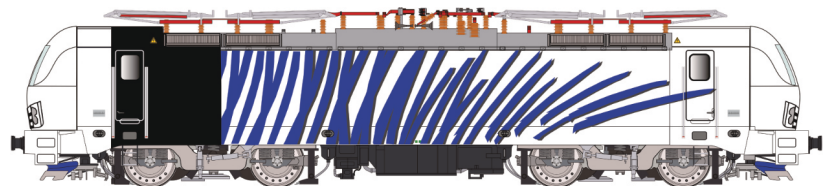

SIEMENS Vectron **ELEKTROLOKOMOTIVE**

Artikel. Nr.	Betriebs-Nr.	Verwaltung	Design	Farbe	Name	Zulassung	Preis in €	Ausstattungsmerkmale
510 700	193 469	SBB Cargo International	Alpenpiercer	rot/pastell	Simplon	D/CH/IT	3.290,00	<ul style="list-style-type: none"> • Achsen gefedert • Antrieb kugelgelagert • Radreifen aus Edelstahl, ringisoliert • Leistungsstarker Antrieb mit Maxon Motoren • Alle 4 Achsen angetrieben • Originalkupplung, vorbereitet zum Einbau einer Klauenkupplung (liegt nicht bei) • Federpuffer • Jeder Stromabnehmer mit Servoantrieb • ESU Digital- und Sounddekoer neuester Generation • Warmweiße LED • Vorbildgerechte Beleuchtung für jede Fahrtrichtung, Fernlicht • Rote Rückleuchten, zuschaltbar • Führerstandtüren zum Öffnen • Führerstandbeleuchtung • Lokführer DMI-Monitore (Driver Machine Interface) im Führerstand beleuchtet • Lokführerfigur in Führerstand 1 eingebaut • Gewicht ca. 6 kg • Länge über Puffer 607 mm • Mindestradius 1020 mm
510 701	193 478	SBB Cargo International	Alpenpiercer	rot/pastell	Gottardo	D/CH/IT	3.290,00	
510 702	475 402	BLS	Die Alpinisten	grün/silber		NL/D/CH/IT	3.290,00	
510 703	475 414	BLS	Die Alpinisten	grün/silber		NL/D/CH/IT	3.290,00	
510 704	193 772	Locomotion		weiss/blau	Viola	D/IT	2.990,00	
510 705	243 106	Hectorrail		braun/orange		S/N	2.990,00	
510 706	193 302	DB Cargo		rot		NL/D/CH/IT	2.990,00	
510 707	193 532	SBB Cargo International	Nightpiercer 2	blau	Rhein	NL/D/CH/IT	3.290,00	
510 709	193 525	SBB Cargo International	Hollandpiercer	blau	Rotterdam	NL/D/CH/IT	3.290,00	
510 710	EU46-507	PKP Cargo		grau/rot		D/A/SK/PL/CZ/H	2.990,00	
510 711	1293 045	ÖBB		rot/grau		D/A/I/H/CZ/PL/SK/HR/SL	2.990,00	
510 712	193 293	CD		blau/weiss		D/A/SK/RO/PL/CZ/H	2.990,00	
510 008					Finescale Radsätze Aufpreis		250,00	

510 700

510 706

510 701

510 707

510 702

510 709

510 703

510 710