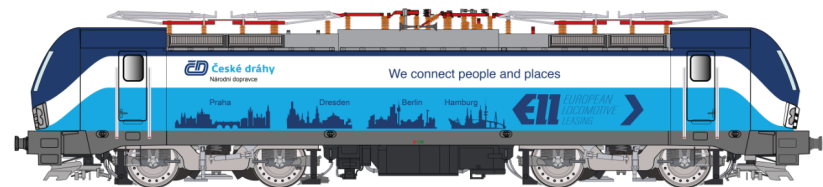

510 712

Bei den Variantenzeichnungen handelt es sich lediglich um Symbolzeichnungen und nicht um Lackierdateien