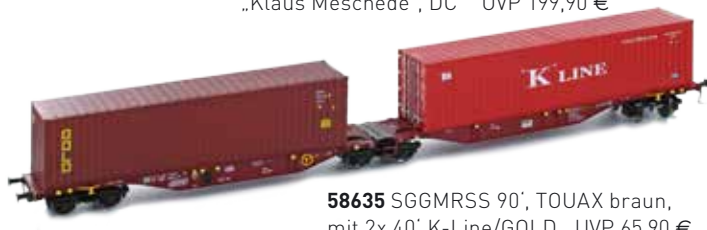

**58593** Class77 ACTS MRCE653-4, DC  
UVP 219,90 €

**58595** Class66 Crossrail PB03, DC  
UVP 199,90 €

**58597** Class66 HGK DE 668  
„Klaus Meschede“, DC UVP 199,90 €

**58599** SGGMRSS 90', ERR blau,  
mit 2x 40' MOL UVP 65,90 €