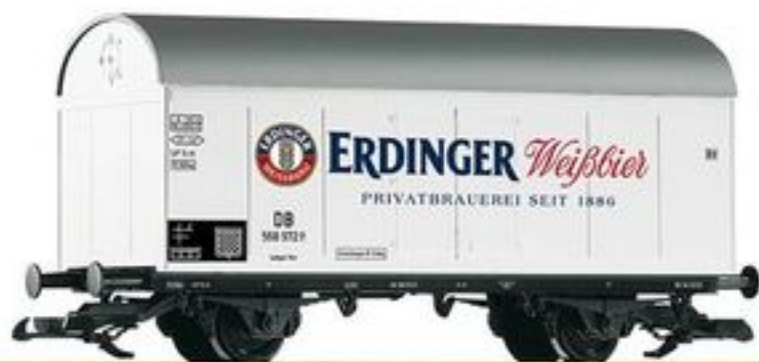

PIKO

Auslieferung März

99707 G-Katalog 2017
Weitere Informationen finden
Sie im aktuellen G-Katalog und
unter www.piko.de.

4,00 €*

37952 Bierwagen „Erdinger“ DB Ep. III

97,00 €*

38876 Schüttgutwagen SF 752310