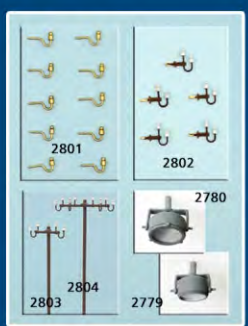

Weichenlaternen, voll beweglich mit LED und Vorschaltplatte

Betonmasten

Wandlampen

polnisches Oberleitungssystem (bestellbar)

© SCHILDHAUER-1/2016

Weichenlaternen

Gleisperrsignale

(bestellbar)