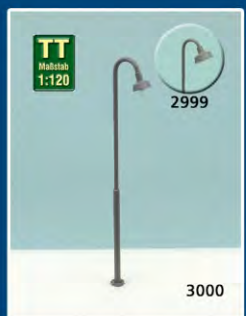

Fahrzeugzubehör