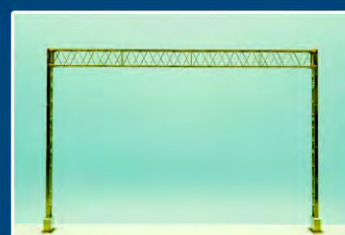

Telegrafenmasten: einfacher Mast; Mast mit Stütze; A-Mast; H-Mast (alle auch als Endmast mit Stütze, Plattform, Schaltkasten)

alle Telegrafenmasten mit 1-4 Traversen je 4,8 oder 16 Isolatoren aus Messing

Strommasten mit 2 oder 5 Isolatoren

Strommasten mit Lampen

Straßenlampen

mit Holzmasten

Stahlmasten

Dieses Infoblatt bietet Ihnen einen Überblick über das Sortiment der polnischen Firma KLUBA. Es zeigt nur eine Auswahl der wichtigsten Artikel. Preislisten drucken wir auf Wunsch tagesaktuell.

KLUBA-Modelle sind Fertigmodelle, überwiegend HO seit 2013 auch einige Modelle für TT & N

Masten sind aus Holz mit Traversen und Isolatoren aus Messing

Runde Strassen- und Wandlampen mit Glühlampen und Vorwiderstand  
eckige Lampen mit LED und Vorschaltplatte

Weichenlaternen, voll beweglich mit LED und Vorschaltplatte

Betonmasten

Wandlampen

polnisches Oberleitungssystem (bestellbar)

© SCHILDHAUER-1/2016

Weichenlaternen

Gleisperrsignale

(bestellbar)