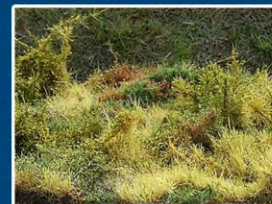

5828

© Schildhauer, Dresden 04/2016

Polák hat das Sortiment gestrafft. Die Artikel 4601-4665, 4801-4855, 4901-4959, 5871-5894, 5941-5969 und noch weitere einzelne Artikel befinden sich seit Anfang 2016 nicht mehr im Lieferprogramm. Restmengen werden abverkauft.