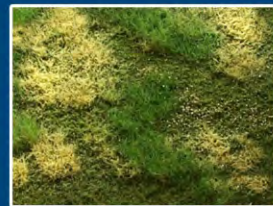

5939

© Schildhauer, Dresden 04/2016

Polák hat das Sortiment gestrafft. Die Artikel 4601-4665, 4801-4855, 4901-4959, 5871-5894, 5941-5969 und noch weitere einzelne Artikel befinden sich seit Anfang 2016 nicht mehr im Lieferprogramm. Restmengen werden abverkauft.