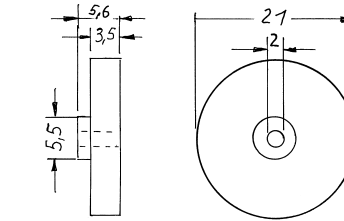

Stck	Best.-Nr.	Bauteilebeschreibung
1	9636	Stufenzahnrad, Kunststoff, Modul 0,3, 34 auf 14 Zähne, Bohrung 1,47 mm Ø
1	9637	Stufenzahnrad, Messing, Modul 0,4, 10 auf 15 Zähne, Bohrung 1,53 mm Ø
1	96513	Schnecken, Messing, Modul 0,3 6,4 mm Ø. Bohrung 1,48 mm, Länge 7,0 mm
1	96514	Schnecken, Messing, Modul 0,4 5,0 mm Durchmesser, Bohrung 1,50 mm, Länge 7,0 mm
1	96515	Schnecken, Messing, Modul 0,4 5,0 mm Durchmesser, Bohrung 2,10 mm, Länge 7,0 mm
1	96516	Schnecken, Messing, Modul 0,5 6,0 mm Durchmesser, Bohrung 2,00 mm, Länge 8,5 mm
1	9906	Bühler-Motor, 2 Wellenenden, 12 V, 3 W 12000 rpm
1	99203	Messing-Schwungscheibe, 21 mm Ø, 3,5 mm stark, 2 mm Bohrung

WEINERT MODELLBAU

info@weinert-modellbau.de
www.weinert-modellbau.de · www.mein-gleis.de
Weinert Modellbau · Inh. Birgit Weinert
Mittelwendung 7 · 28844 Weyhe-Dreye
Tel 04203 / 9464 · Fax 5230