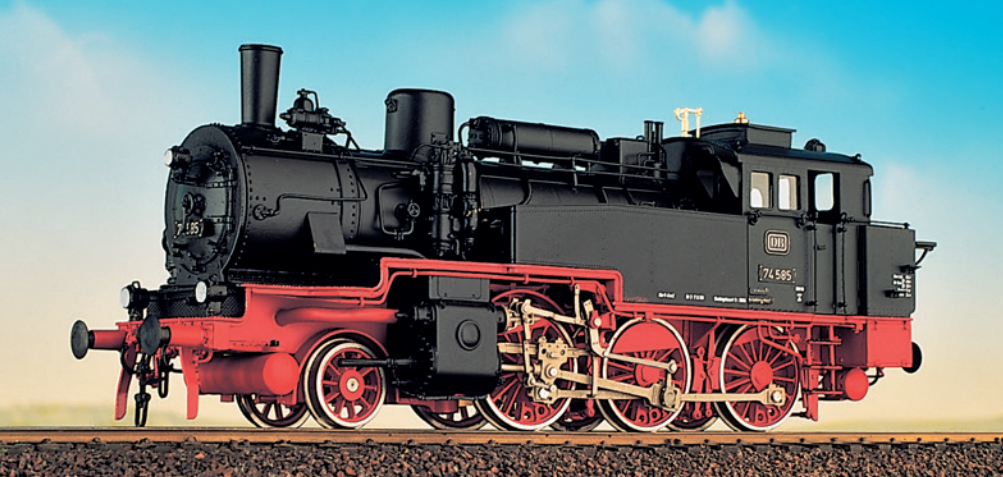

Doppelte Kreuzungsweiche 74942

mit Abdeckrahmen zum Schottern

Innovative Spurkranzführung durch Schaltstücke im Doppelherzstück, separat nach dem Schottern einfach zu montieren

Baureihe 03

Da das Streckennetz der DRG nur schleppend für 20 t Achslast ausgebaut werden konnte, wurde ab 1930 die BR 03 als Schnellzuglok mit 18 t Achslast beschafft. Bei den ersten Baulosen waren die Pumpen neben der Rauchkammer platziert, ab 03 123 wurden sie in Fahrzeugmitte verlegt. Ab 03 163 erhielten die Lokomotiven Vorlauf­räder mit 1000 mm Durchmesser (zuvor 850 mm). Gekuppelt waren die 03 mit Tendern für 30, 32 oder 34 m³ Wasservorrat.

Bausatzbeschreibung

Weißmetall mit Messing-Feinguss-Teilen, Neusilber-Feinguss-Rädern, Ätzbeschriftung. Tender-Antriebsfahrwerk, komplett montiert. Mit Faulhaber-Motor und Schwungmasse.

Lokfahrwerk mit Bronze-Barrenrahmen zum Zusammenschrauben. Treibachsen in Lagerschalen gefedert.

BR 744-13 – preuß. T 12

Fertigmodell **digitale** BR 743-18 (preußische T12)

Superdetailliertes Messing-Feinguss-Modell. Ein Leckerbissen für jeden Sammler. Mit Faulhaber-Motor, RP 25-Rädern und Normschacht, damit die Lok nicht nur in der Vitrine steht.

DB-Zeichen **46151**
Deutsche Bundesbahn . . . **46161**
DRG **46171**

99 231-239 – 99 7239 – DR-Neubau

Wiederauflage

Wegen großen Lokmangels ließ die DR Neubaulok für die 1000-mm-Strecken zum Brocken entwickeln. Ab 1954 wurden sie beim Babelsberger Lokbau »Karl Marx« gebaut. Als erste absolvierte die 99 231 die Probefahrt. 1956 wurde die 99 239 ausgeliefert. Nach mehreren Umbauten an Rahmen, Rädern usw. bewährten sich die »Brockenlok«. 99 239 wurde 1979 auf Ölfeuerung umgebaut. Durch die Ölkrise wurde die 7239 dann 1983 auf Kohlefeuerung zurückgebaut.