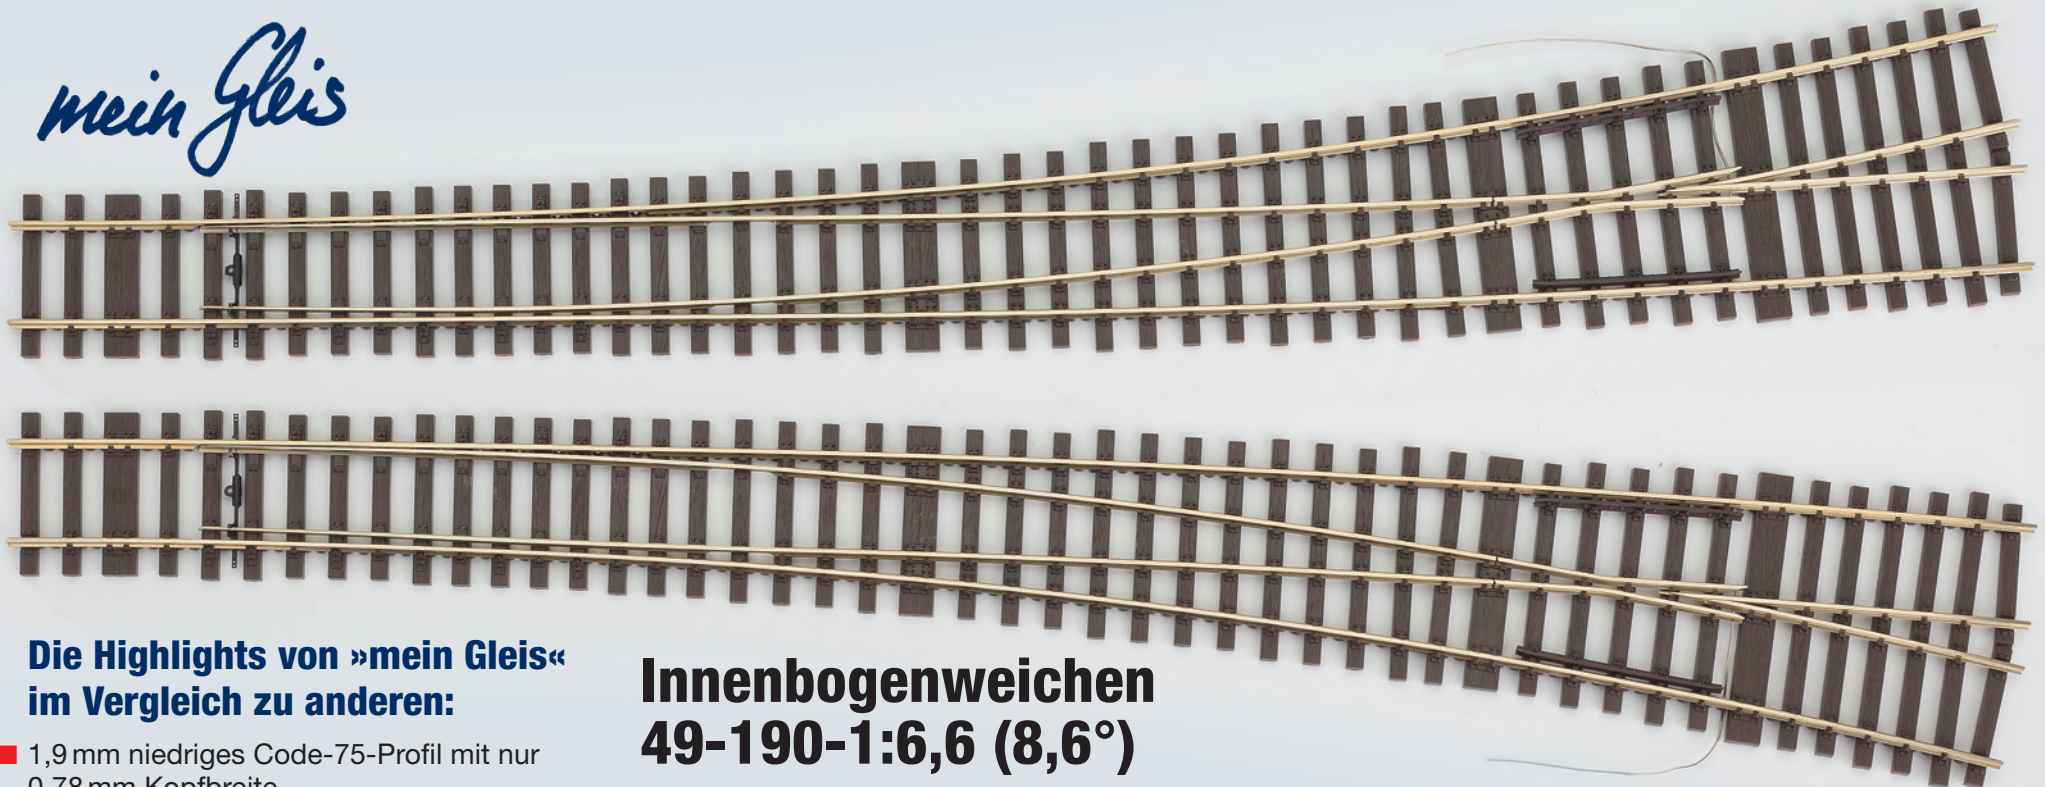

Neuheiten 2020

WEINERT MODELLBAU

mein Gleis

Die Highlights von »mein Gleis« im Vergleich zu anderen:

- 1,9 mm niedriges Code-75-Profil mit nur 0,78 mm Kopfbreite.
- Ideal für NEM-, RP 25- *und* schmale fine25-Radsätze.
- Weichen und die DKW optimiert für vorbildentsprechenden Parallelgleisabstand im Bahnhof von nur 4,5 Metern (51,2 mm).
- Konsequenz: Stahl-, Beton- und Holzschwengleise mit Oberbauart K.
- Holzschwellenlage bei der 49-190-Weiche nach Schwellenplan von 1934 – somit einsetzbar für DB, DR und DRG!
- Feinstdetaillierte Stellstange aus Messingguss mit Kunststoffisolierung.
- Serienmäßig Doppelschwellen in Weichen und Kreuzungen.
- Hervorragend detaillierte Radlenker.
- Unauffällige Schienenverbinder mit Kleisen und vieles mehr.

Doppelte Kreuzungsweiche 74942

mit Abdeckrahmen zum Schottern

Innovative Spurkranzführung durch Schaltstücke im Doppelherzstück, separat nach dem Schottern einfach zu montieren

Baureihe 03

Da das Streckennetz der DRG nur schleppend für 20 t Achslast ausgebaut werden konnte, wurde ab 1930 die BR 03 als Schnellzuglok mit 18 t Achslast beschafft. Bei den ersten Baulosen waren die Pumpen neben der Rauchkammer platziert, ab 03 123 wurden sie in Fahrzeugmitte verlegt. Ab 03 163 erhielten die Lokomotiven Vorlauf­räder mit 1000 mm Durchmesser (zuvor 850 mm). Gekuppelt waren die 03 mit Tendern für 30, 32 oder 34 m³ Wasservorrat.

Bausatzbeschreibung

Weißmetall mit Messing-Feinguss-Teilen, Neusilber-Feinguss-Rädern, Ätzbeschriftung. Tender-Antriebsfahrwerk, komplett montiert. Mit Faulhaber-Motor und Schwungmasse.

Lokfahrwerk mit Bronze-Barrenrahmen zum Zusammenschrauben. Treibachsen in Lagerschalen gefedert.