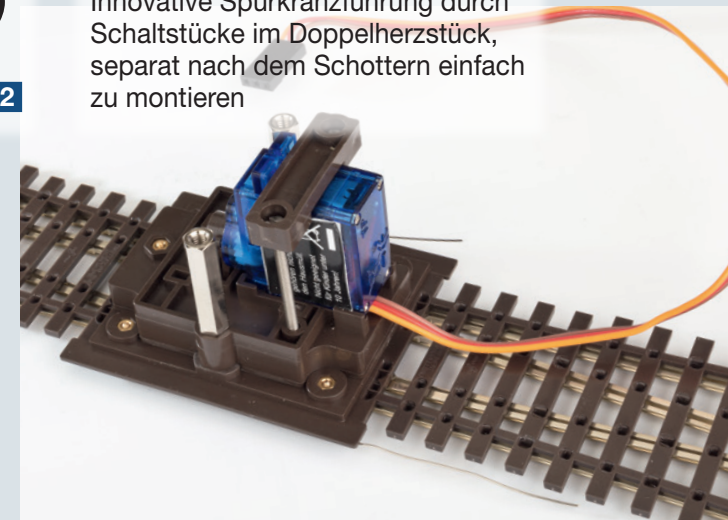

Neuheiten 2020

WEINERT MODELLBAU

mein Gleis

Die Highlights von »mein Gleis« im Vergleich zu anderen:

- 1,9 mm niedriges Code-75-Profil mit nur 0,78 mm Kopfbreite.
- Ideal für NEM-, RP 25- *und* schmale fine25-Radsätze.
- Weichen und die DKW optimiert für vorbildentsprechenden Parallelgleisabstand im Bahnhof von nur 4,5 Metern (51,2 mm).
- Konsequenz: Stahl-, Beton- und Holzschwengleise mit Oberbauart K.
- Holzschwellenlage bei der 49-190-Weiche nach Schwellenplan von 1934 – somit einsetzbar für DB, DR und DRG!
- Feinstdetaillierte Stellstange aus Messingguss mit Kunststoffisolierung.
- Serienmäßig Doppelschwellen in Weichen und Kreuzungen.
- Hervorragend detaillierte Radlenker.
- Unauffällige Schienenverbinder mit Kleisen und vieles mehr.

Doppelte Kreuzungsweiche 74942

mit Abdeckrahmen zum Schottern

Innovative Spurkranzführung durch Schaltstücke im Doppelherzstück, separat nach dem Schottern einfach zu montieren

Baureihe 03

Da das Streckennetz der DRG nur schleppend für 20 t Achslast ausgebaut werden konnte, wurde ab 1930 die BR 03 als Schnellzuglok mit 18 t Achslast beschafft. Bei den ersten Baulosen waren die Pumpen neben der Rauchkammer platziert, ab 03 123 wurden sie in Fahrzeugmitte verlegt. Ab 03 163 erhielten die Lokomotiven Vorlauf­räder mit 1000 mm Durchmesser (zuvor 850 mm). Gekuppelt waren die 03 mit Tendern für 30, 32 oder 34 m³ Wasservorrat.

Bausatzbeschreibung

Weißmetall mit Messing-Feinguss-Teilen, Neusilber-Feinguss-Rädern, Ätzbeschriftung. Tender-Antriebsfahrwerk, komplett montiert. Mit Faulhaber-Motor und Schwungmasse.

Lokfahrwerk mit Bronze-Barrenrahmen zum Zusammenschrauben. Treibachsen in Lagerschalen gefedert.

BR 03	Bleche / Bremsen	Vorlauf­räder	Tender	Modellräder/ Bestell-#
DB	Witte-Bleche Scherenbremse	1000 mm	2'2'T34 geschweißt	RP25 40171 fine25 40172
DRG	Wagner-Bleche Scherenbremse	1000 mm	2'2'T32 Bauform '26	RP25 40173 fine25 40174