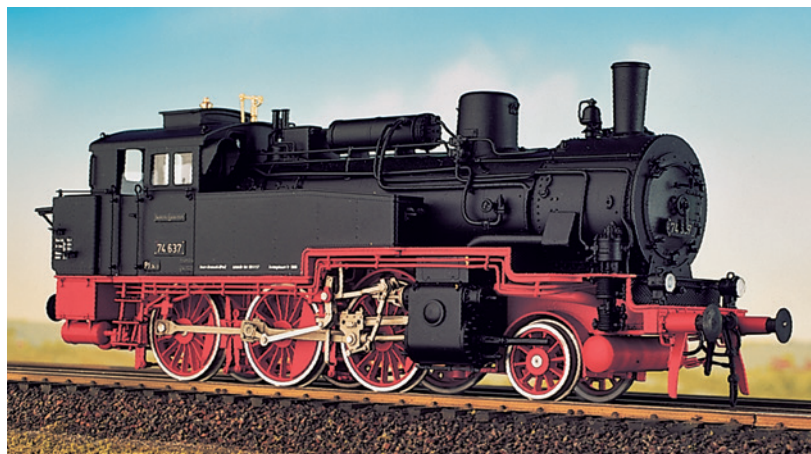

Bausatzbeschreibung

Weißmetall mit Messing-Feinguss-Teilen, Neusilber-Feinguss-Rädern, Ätzbeschriftung. Tender-Antriebsfahrwerk, komplett montiert. Mit Faulhaber-Motor und Schwungmasse.

Lokfahrwerk mit Bronze-Barrenrahmen zum Zusammenschrauben. Treibachsen in Lagerschalen gefedert.

Baureihe 01 *in fine25*

Neu: Nun werden auch Modelle der Baureihe 01 mit fine25-Rädern gefertigt.

BR 01	Bleche / Bremsen	Vorlauf­räder	Tender	Modellräder/ Bestell-#
DB	Witte-Bleche Scherenbremse	1000 mm	2'2'T34 geschweißt	fine25 42621
DRG	Wagner-Bleche Scherenbremse	1000 mm	2'2'T32 Bauform '34	fine25 42641
DB	Witte-Bleche; Einfach-Bremsen	850 mm	2'2'T34 geschweißt	fine25 40117
DRG	Wagner-Bleche Einfach-Bremsen	850 mm	2'2'T32 Bauform '26	fine25 40118
DB	Neubaukessel	1000 mm	2'2'T34 geschweißt	fine25 41941

BR 744-13 – preuß. T 12

Fertigmodell **digitale** BR 743-18 (preußische T12)

Superdetailliertes Messing-Feinguss-Modell. Ein Leckerbissen für jeden Sammler. Mit Faulhaber-Motor, RP 25-Rädern und Normschacht, damit die Lok nicht nur in der Vitrine steht.

DB-Zeichen **46151**
Deutsche Bundesbahn . . . **46161**
DRG **46171**

99 231-239 – 99 7239 – DR-Neubau

Wiederauflage

Wegen großen Lokmangels ließ die DR Neubaulok für die 1000-mm-Strecken zum Brocken entwickeln. Ab 1954 wurden sie beim Babelsberger Lokbau »Karl Marx« gebaut. Als erste absolvierte die 99 231 die Probefahrt. 1956 wurde die 99 239 ausgeliefert. Nach mehreren Umbauten an Rahmen, Rädern usw. bewährten sich die »Brockenlok«. 99 239 wurde 1979 auf Ölfeuerung umgebaut. Durch die Ölkrise wurde die 7239 dann 1983 auf Kohlefeuerung zurückgebaut.