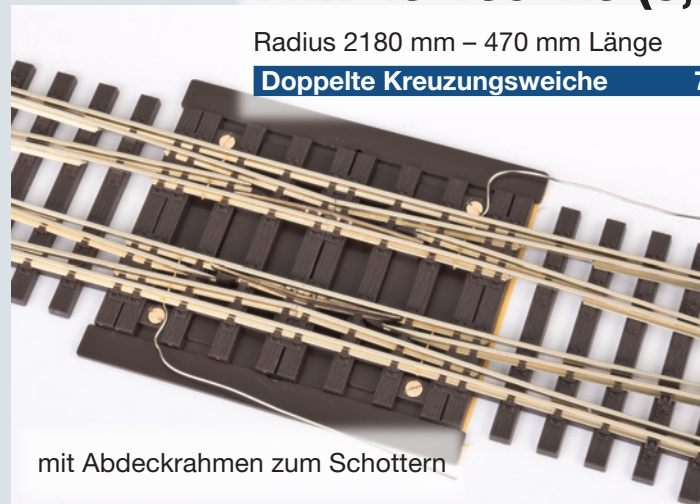

Neuheiten 2020

WEINERT MODELLBAU

mein Gleis

Die Highlights von »mein Gleis« im Vergleich zu anderen:

- 1,9 mm niedriges Code-75-Profil mit nur 0,78 mm Kopfbreite.
- Ideal für NEM-, RP 25- *und* schmale fine25-Radsätze.
- Weichen und die DKW optimiert für vorbildentsprechenden Parallelgleisabstand im Bahnhof von nur 4,5 Metern (51,2 mm).
- Konsequenz: Stahl-, Beton- und Holzschwengleise mit Oberbauart K.
- Holzschwellenlage bei der 49-190-Weiche nach Schwellenplan von 1934 – somit einsetzbar für DB, DR und DRG!
- Feinstdetaillierte Stellstange aus Messingguss mit Kunststoffisolierung.
- Serienmäßig Doppelschwellen in Weichen und Kreuzungen.
- Hervorragend detaillierte Radlenker.
- Unauffällige Schienenverbinder mit Kleisen und vieles mehr.

Doppelte Kreuzungsweiche 74942

mit Abdeckrahmen zum Schottern

Innovative Spurkranzführung durch Schaltstücke im Doppelherzstück, separat nach dem Schottern einfach zu montieren

Baureihe 03

Da das Streckennetz der DRG nur schleppend für 20 t Achslast ausgebaut werden konnte, wurde ab 1930 die BR 03 als Schnellzuglok mit 18 t Achslast beschafft. Bei den ersten Baulosen waren die Pumpen neben der Rauchkammer platziert, ab 03 123 wurden sie in Fahrzeugmitte verlegt. Ab 03 163 erhielten die Lokomotiven Vorlauf­räder mit 1000 mm Durchmesser (zuvor 850 mm). Gekuppelt waren die 03 mit Tendern für 30, 32 oder 34 m³ Wasservorrat.

Bausatzbeschreibung

Weißmetall mit Messing-Feinguss-Teilen, Neusilber-Feinguss-Rädern, Ätzbeschriftung. Tender-Antriebsfahrwerk, komplett montiert. Mit Faulhaber-Motor und Schwungmasse.

Lokfahrwerk mit Bronze-Barrenrahmen zum Zusammenschrauben. Treibachsen in Lagerschalen gefedert.

BR 03	Bleche / Bremsen	Vorlauf­räder	Tender	Modellräder/ Bestell-#
DB	Witte-Bleche Scherenbremse	1000 mm	2'2'T34 geschweißt	RP25 40171 fine25 40172
DRG	Wagner-Bleche Scherenbremse	1000 mm	2'2'T32 Bauform '26	RP25 40173 fine25 40174